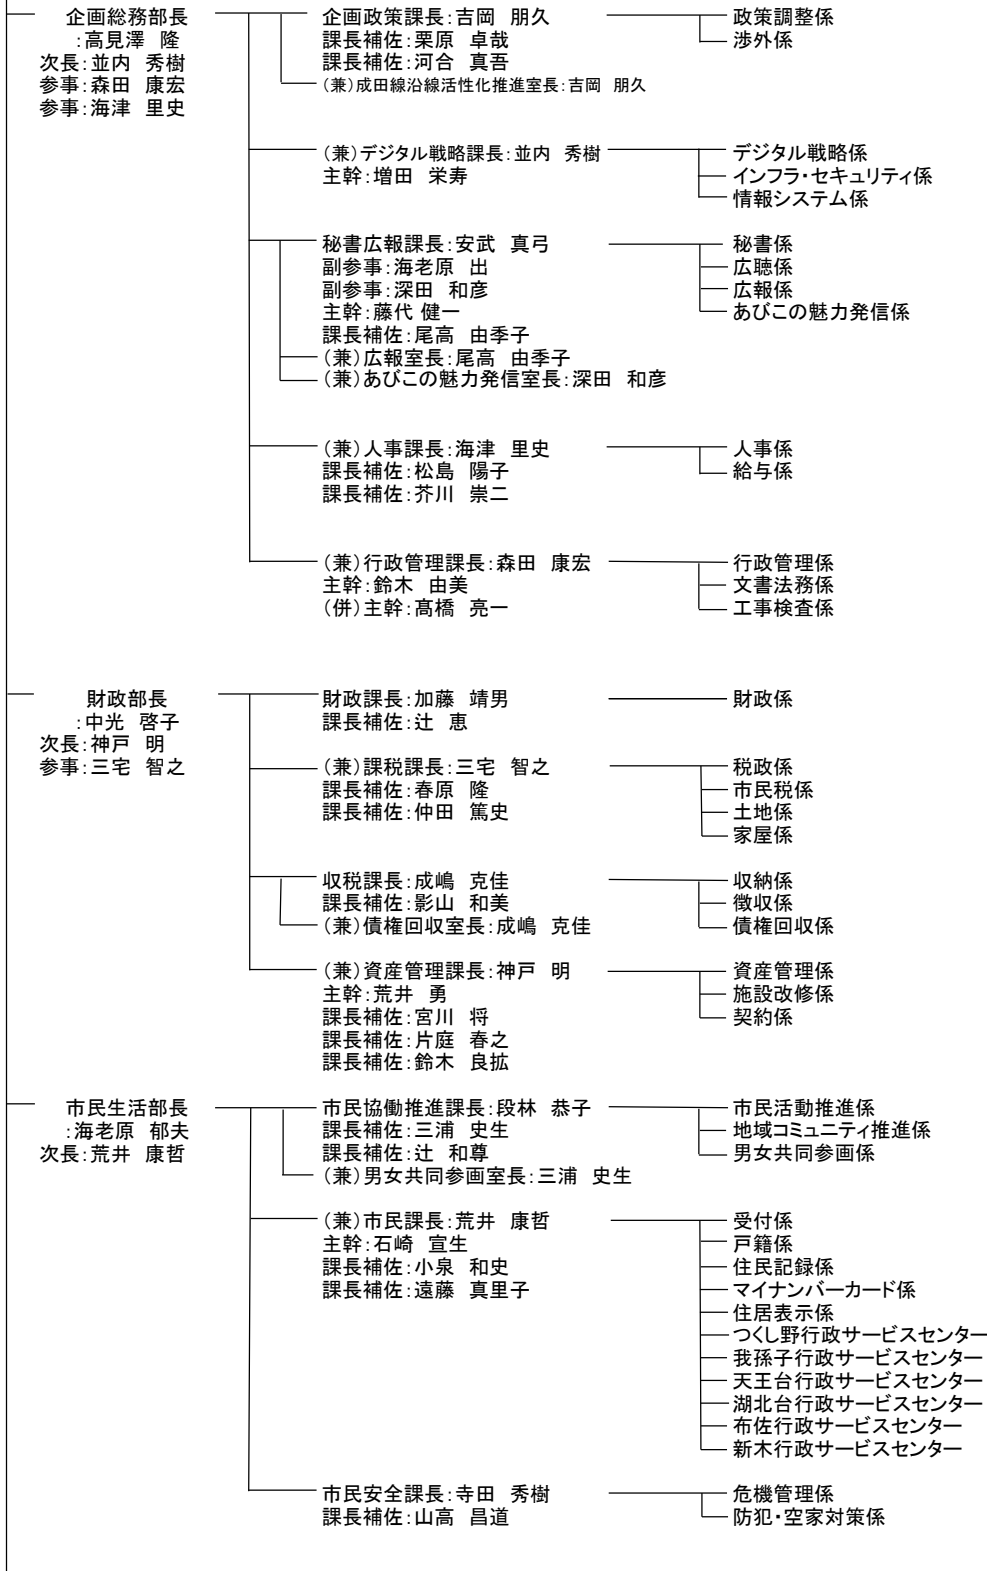

【管理職配置表】

令和8年4月1日現在

企画総務部人事課作成

市長：星野 順一郎

副市長：渡辺 健成

健康福祉部長
:根本 久美子
次長:長島 公子
参事:小池 斉

(兼)社会福祉課長:小池 斉
主幹:落合 知視
課長補佐:小池 晋
(兼)生活支援給付金推進室長:小池 斉
(兼)室長補佐:迫田 暢介

計画推進係
生活相談係
生活保護第1係
生活保護第2係
社会福祉係
生活支援給付金推進係

(兼)健康づくり支援課長:長島 公子
主幹:村田 真友美

計画推進係
成人保健係
母子保健係
予防接種係

障害者支援課長:竹井 智人
副参事:野村 勝彦
課長補佐:野口 妃沙子
障害者就労支援センター
(兼)あらかき園長:野村 勝彦
副園長:藪野 幸代
(兼)障害者福祉センター所長:野村 勝彦

計画・給付係
障害者福祉係
相談係
サービス調整係

高齢者支援課長:鈴木 将人
主幹:茅野 強
主幹:藤縄 哲志
課長補佐:山口 綾子
(兼)介護保険室長:藤縄 哲志