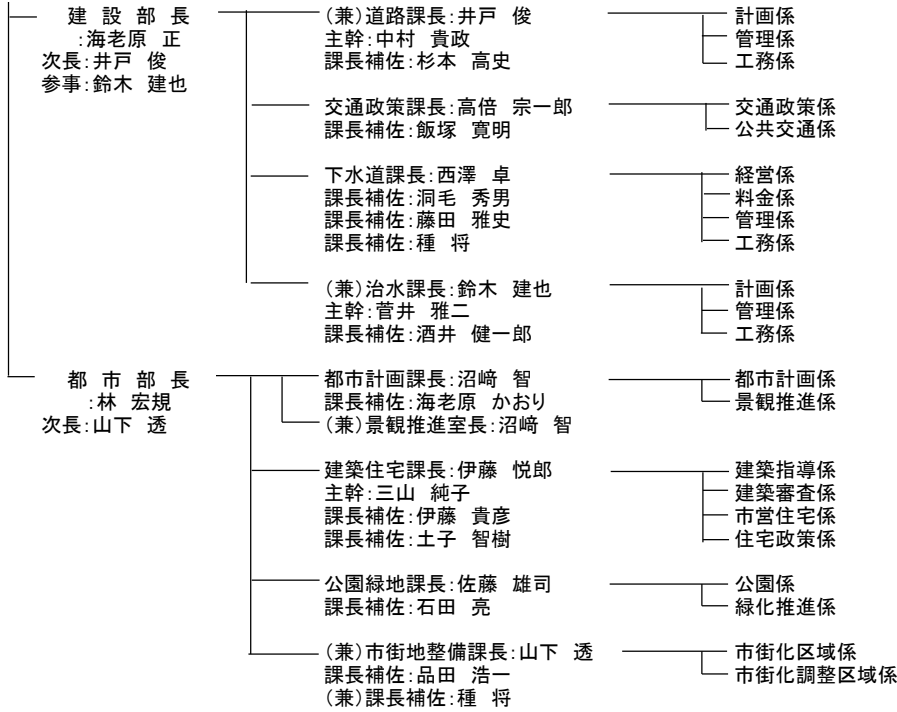

資源循環推進課長:川村 憲司  
課長補佐:小嶋 敬一

資源化推進・計画係  
施設管理係

生活衛生課長:住安 巖  
課長補佐:伊井澤 佳孝

生活環境係

商業観光課長:秋田 芳博  
課長補佐:迫田 暢介

商業観光振興係  
消費生活係

企業立地推進課長:鈴木 邦治  
課長補佐:吉岡 泰生

企業立地推進係

農政課長:斎藤 寿義  
課長補佐:鈴木 隆史

農業振興係  
地産地消係

会計管理者・参事  
飯塚 直則

- (兼)会計課長:飯塚 直則  
課長補佐:倉島 千誉子
  - 審査係
  - 出納係

議事事務局長 次長:工藤 文 庶務係  
 :佐野 哲也 次長補佐:小原 裕紀子 議事調査係

選挙管理委員会事務局長 (併)次長:森田 康宏 選挙係  
 :(併)高見澤 隆 次長補佐:高橋 亮一

監査委員事務局長 次長:加藤 恭子 監査係  
 :津川 雄飛 次長補佐:藤島 慎悟