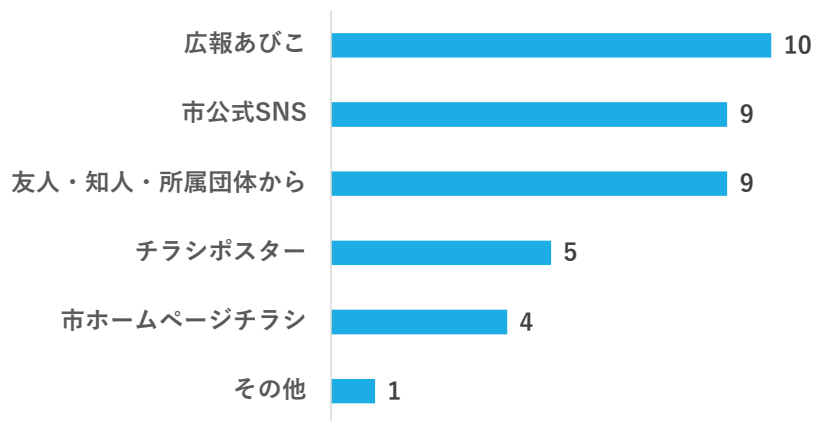

男女共同参画講演会アンケート集計結果（令和8年1月25日開催）

参加総数：30人、アンケート回収30人（回収率100%）

回答者属性

講演会について知った媒体（複数回答有）

今回の講演会は…

市の男女共同参画講演会への参加