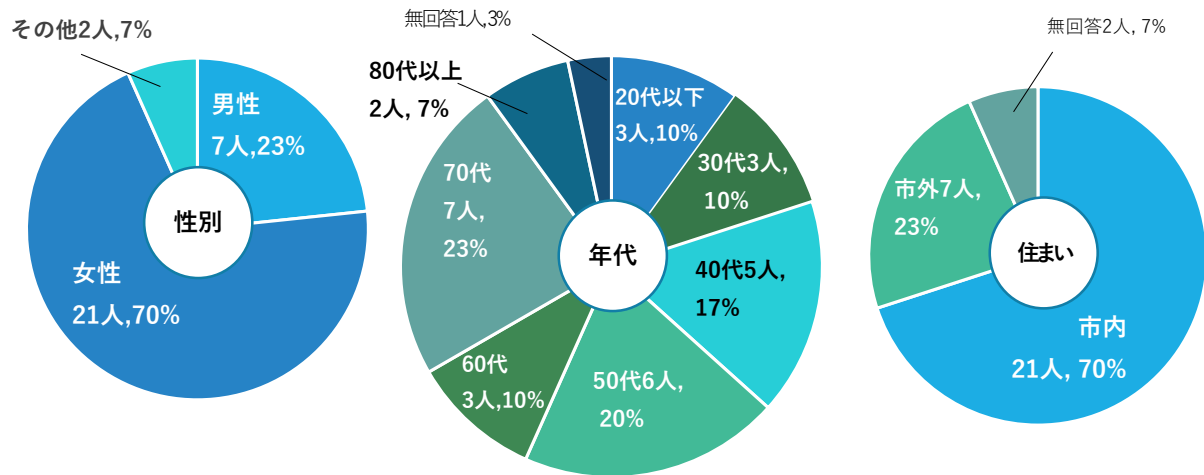

男女共同参画講演会アンケート集計結果（令和8年1月25日開催）

参加総数：30人、アンケート回収30人（回収率100%）

回答者属性

講演会について知った媒体（複数回答有）

今回の講演会は…

市の男女共同参画講演会への参加