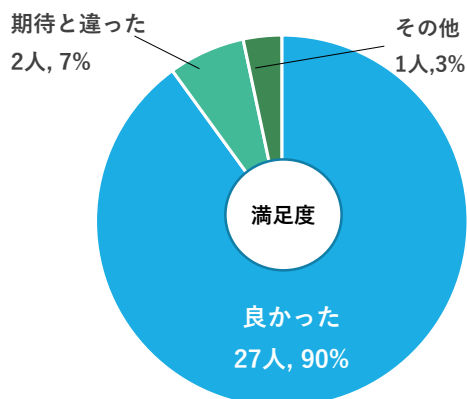

男女共同参画講演会アンケート集計結果（令和8年1月25日開催）

参加総数：30人、アンケート回収30人（回収率100%）

回答者属性

講演会について知った媒体（複数回答有）

今回の講演会は…

市の男女共同参画講演会への参加