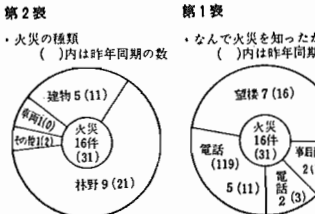

1月～6月 町内火災白書

半年の火災は十六件

昨年同期よりすくなくなくなる

ことしの一月から六月三十日までの町内で発生した火災の実態が表のようにまとまりました。

損害見積額は約二百三十四万円と、昨年同期の一千四百万円と比較してみますと、だいぶ減っています。火災件数も十六件で昨年同期の約半数です。また、焼失面積なども減少しています。

これは①発見が早かった②消防へ知らせる事が早かった③初期消火が適切におこなわれた。などの理由によるものですが、いずれかの条件でもかければ予想外の損害を受けることは当然のことと考えられます。

火災をおこさないことはもちろんたいせつなことですが、もし火事になっても小さいうちに早く適切な処置すれば被害を最少限に抑えられます。

あなたをねらう伝染病
ちよつとの注意でふせげる
赤痢・疫痢・日本脳炎・小児マヒ・食中毒など夏の伝染病の流行する季節となりました。

これら伝染病を防ぐには、わたくし一人一人が正しい知識を身につけることが大切です。健康で楽しい毎日を過ごすため次のことに注意しましょう。

- ①用便後、食事前にはよく手を洗う。
  ②水、生ものに気をつける。
  ③はえ、ねずみ、油虫を駆除する。

とどめることができます。火災による被害を最少限に抑えるためには、消防団では次のようなことを守ってほしいと要望しています。
△火事を見つけたら自分だけで消そうとしないで、近所の人に大声で知らせて消火の応援をしていただくと同時に消防団へ早く知らせる。

第2表 火災の種類 ( )内は昨年同期の数
第3表 月別の火災発生件数 ( )内は昨年同期の数