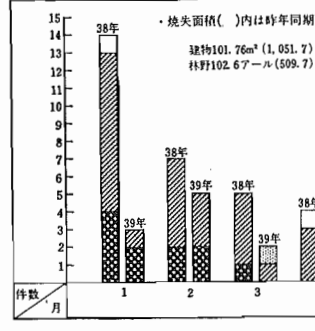

不在投票 (2)
子どもたちが待ちわびて夏休みはもうすぐやってくる季節は、いろいろな問題がもたらす、事故が多くなる時期です。

水遊びなどに注意
気をつけて、新学期をむかえたいものです。
楽しい水遊びも常に命にかかわる危険があります。

不在投票 (2)
不在者投票(1)であげた事例のうち(2)については選挙人名簿の属する投票区がある市町村の区域外で、職務または業務に従事中であるものをいいます。

水遊びなどに注意
気をつけて、新学期をむかえたいものです。
楽しい水遊びも常に命にかかわる危険があります。

望楼だより
消防団常備隊では夏期火災予防対策の一行事として七月に危険物少量取扱所、八月には危険物貯蔵所、取扱所をいっしょに入立検査をおこない、火災予防の指導をします。

不在投票 (2)
不在者投票(1)であげた事例のうち(2)については選挙人名簿の属する投票区がある市町村の区域外で、職務または業務に従事中であるものをいいます。

「わが家の家計簿」体験談募集
「わが家の家計簿」体験談をつきのとおり募集しています。

Table with 2 columns: 会場 (Venue) and 検査反接 (Inspection/Reception). Rows include 布佐小, 湖北小, 才二小, 才一小, 才四小.

八月の育児相談
八月の育児相談を次のとおりおこないます。時間はいづれも十時から十五時。

食品業者の検査とX線撮影
伝染病予防の一環として食品業者の検査とX線撮影を次の日程でおこないます。