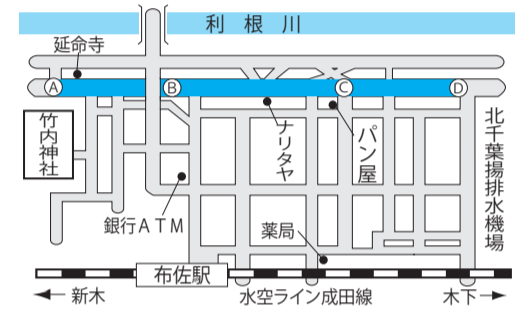

スタンプラリー2013

今回で4回目を迎えるTEGAスタンプラリー。手賀沼・手賀川周辺の観光ポイントにあるスタンプを集めると、抽選で我孫子・柏・印西の各市にちなんだ景品が当たります。

開催期間 9月1日(日)～12月1日(日) ※応募は12月6日(金)消印有効

スタンプ設置場所
 我孫子市：アビシルベ、あびこ農産物直売所あびこ、白樺文学館、鳥の博物館、手賀沼親水広場水の館、旧井上家住宅
 柏市：インフォメーションセンター、手賀沼フィッシングセンター、道の駅しよなん、満天の湯、手賀の丘公園、手賀の丘少年自然の家

印西市：印西市観光情報館、ぶらり川めぐり船発着所、巖島神社、松山下公園
 ※各施設の休館日は利用できません。

台紙配布場所 スタンプ設置場所、各市公共施設

景品 柏レイソルレプリカユニフォーム、農産物直売所(あびこ)または道の駅しよなん)お買物券、我孫子市ふるさと産品セット、いんざいぶらり川めぐりペア乗船券、印西手焼きせんべい、3市キャラクター特製スタンプラッキーほか

商業観光課 ☎71851475

14日～16日 竹内神社の祭礼

竹内神社の祭礼は、享保年間(1716～1735)に発祥した伝統ある祭りです。布佐地区で今年9月14日(土)～16日(祝)の3日間行われます。大人みこし1基、子どもみこし5基、山車5基が繰り出し、5基の山車の上では、お囃子が披露されます。

初日の「宮出し」は、みこしが急な石段を降り、参道を出たところで各町内の山車に迎えられます。その後、みこしと山車が一緒に町内約6kmをねり歩く様子は見事です。

交通規制にご協力を
 布佐・竹内神社の祭礼に伴い、下図のとおり交通が規制されます。

車両通行止めとなる道路は、緊急自動車、路線バスなどの許可車両を除いてすべて通行禁止となります。また、竹内神社から布佐駅東側、北千葉排水機場までの区域の道路も、神輿や山車通過の際は片側通行になります。

ご迷惑をおかけしますが、現場での指示に従い、安全通行にご協力ください。

祭礼本部 ☎710613170

▼道路交通規制図

規制日時	
14日(土)	A～C 10時30分～14時
	B～D 13時30分～14時30分
15日(日)	A～B 18時～21時
16日(祝)	A～B 9時30分～13時
	A～C 18時～22時
	C～D 21時15分～22時