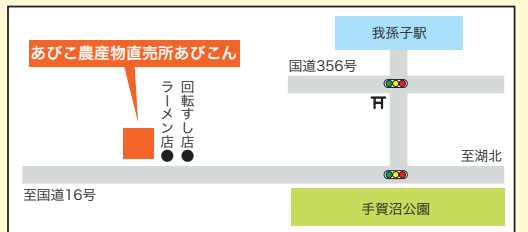

6月のギャラリー・県民講座

催し名・問い合わせ	日時
第23回 墨雅会展 篠田☎7182-2842	~4日(火)10時~18時 (最終日15時まで)
第13回 土火人の会 陶芸作品展 羽二生☎7188-7672	7日(金)~11日(火)10時~18時 (初日14時~、最終日17時まで)
第49回 我孫子墨絵同好会 展 君和田☎7183-0512	15日(出)~18日(火)10時~17時 (最終日16時まで)
第59回 大利根美術協会 展 新沢☎7182-7918	21日(金)~26日(水)10時~18時 (初日13時~、最終日17時まで)
第7回 彩我会展 雨宮☎7184-6079	28日(金)~7月3日(水)10時~18時 (初日13時~、最終日16時まで)

催し名・問い合わせ	日時
平成24年度 我孫子のいろいろ八景 都市計画課☎7185-1529	~4日(火) (最終日12時まで)
国際交流フェスタPR あびこ楽校協議会事務局(生涯学習課)☎7185-1602	6日(水)~15日(出) (初日12時~、最終日17時まで)
感じたままに...四季有情 山崎☎7149-5482	16日(出)~23日(日) (初日12時~、最終日15時まで)
七夕 生活学習課公民館担当☎7182-0511	25日(火)~7月8日(月) (初日16時~、最終日10時まで)

開館時間...9時~21時 休館日...6月24日(月)

場所・作品・作者	展示期間
湖北台分館 水彩画 一水面など 塩原壮太	1日(出)~30日(日)
布佐分館 水彩画 函館旅情 佐藤満	

※二館とも6月10日(月)~14日(金)特別整理のために休館となります。

催し名	展示期間
“NECグリーンロケッツ”紹介展示	2日(日)~16日(日)
カー展示及びオープン教室 ※オープン教室 日時...22日、23日、29日、30日 9時30分~15時	17日(月)~30日(日)

開館時間...日~木曜日:午前9時~午後6時 金・土曜・休前日...午前9時~午後8時 ☎ アビシルベ☎7100-0014

場所・作品・作者	展示期間
空想庭園~手作りの絵本と自然展~ 與那嶺☎043-227-8557	5日(水)~8日(出)10時~17時 (初日13時~、最終日15時まで)
第2 ギャラリー 東日本ガス陶芸教室作品展 小原☎0297-72-3165	11日(火)~16日(日)10時~18時 (初日13時~、最終日16時まで)
さわらび会書道展 落合☎7139-8387	18日(火)~23日(日)10時~17時(初日13時~、最終日16時まで)
第1・第2 ギャラリー 第5回 iJ房作品展 庵☎7139-1153	26日(水)~30日(日)10時30分~18時 (初日10時30分~、最終日16時まで)

講座名	展示期間
~文学歴史講座~ 龍馬の流儀とその魅力 講師...佐藤健員さん(東京龍馬会常任理事)	7月3日(水)13時30分~15時30分 7階研修室(先着50人)
やさしい家庭の介護 ①脱着(着替え)②排泄③清拭・清潔 介護の悩みの御相談 講師...高橋芳恵さん(千葉県ホームヘルパー協議会副会長)	14日・21日・28日(毎金曜日) 13時30分~15時30分 7階介護実習室(全3回)(先着20人)

けやきプラザ県民講座・講習 ☎・☎ 電話で住所、氏名、電話番号を明示。千葉県福祉ふれあいプラザ☎7165-2886 受講料 無料 休館日 月曜日(月曜日が休日の場合は翌日火曜日)※専門職対象県民研修はホームページwww.furepla.jpをご覧ください。※けやきプラザ機械式駐車場は、定期点検のため6月10日(月)9時~17時まで利用できません。

☎ 飲食は市内のお店で!市ホームページで幹事さん支援エージェンシー(KSA)の協力店を紹介しています。「幹事さん支援エージェンシー」で検索!

☎ 商業観光課☎7185-1475

☎ は「あびこ楽校(市が提供する様々な生涯学習事業の総称)」の事業です。

この広報紙は再生紙と植物油インキを使用しています。