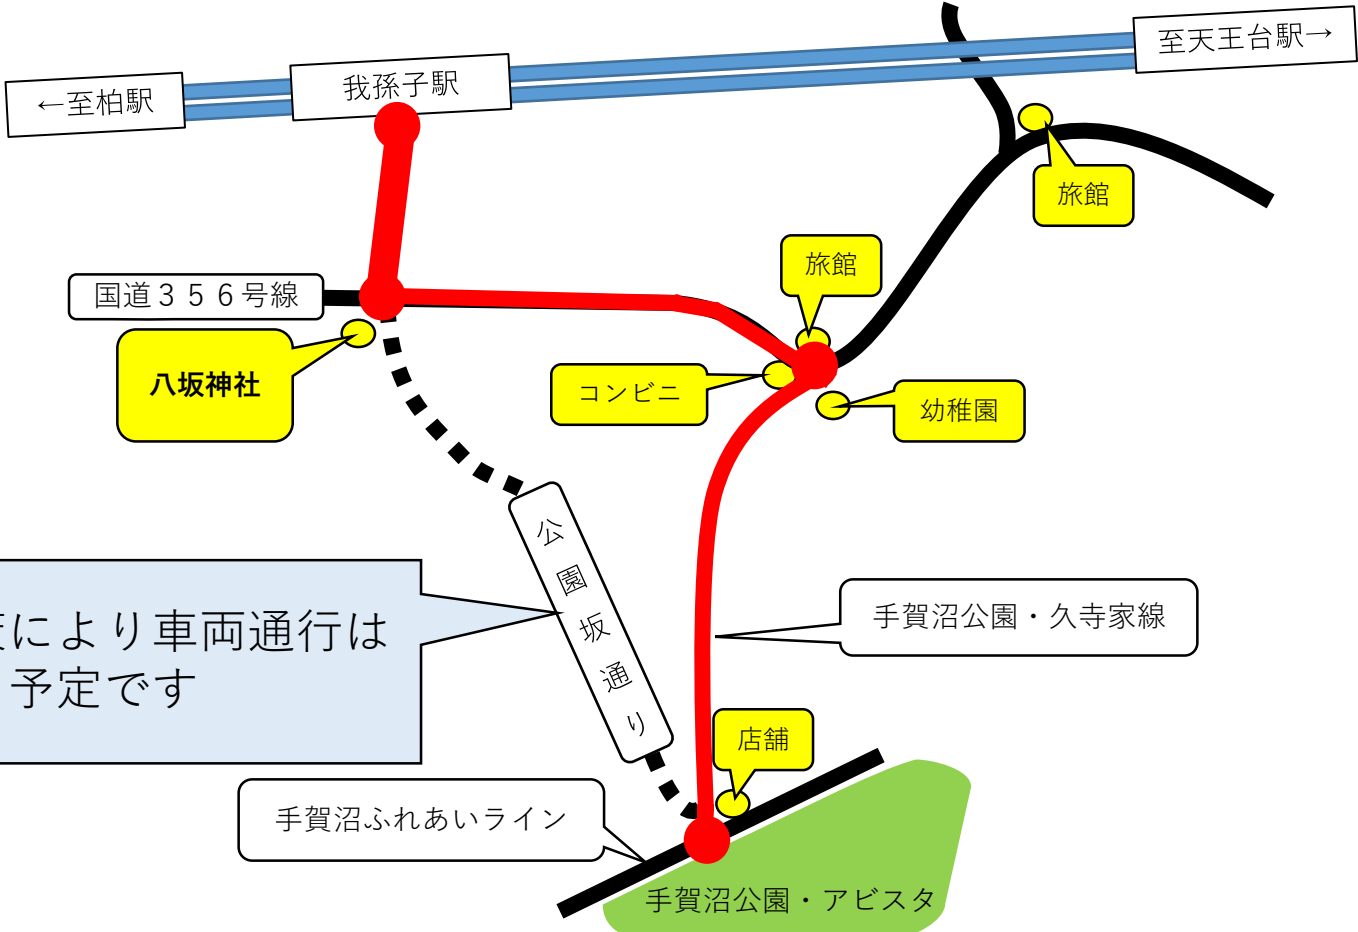

我孫子駅～手賀沼公園間の通行経路（車両）

暫定的な対策により車両通行はしづらくなる予定です