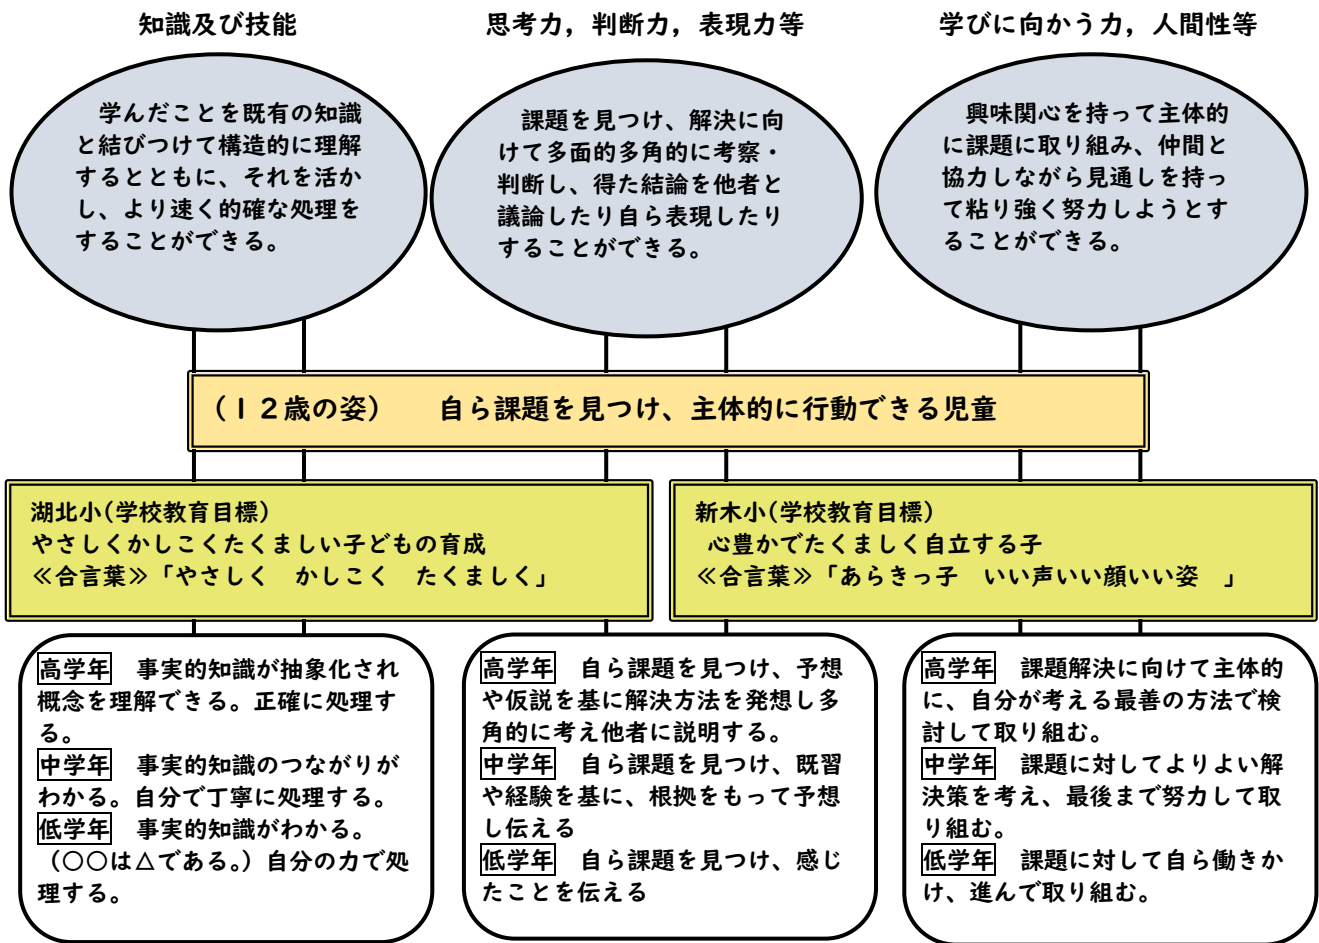

湖北中学校区 小中一貫教育グランドデザイン

<小中一貫教育を支える組織>

～湖北中学校区小中一貫教育を支える地域の力～
 地域のネットワーク 学校運営協議会 三校合同教育ミニ集会等