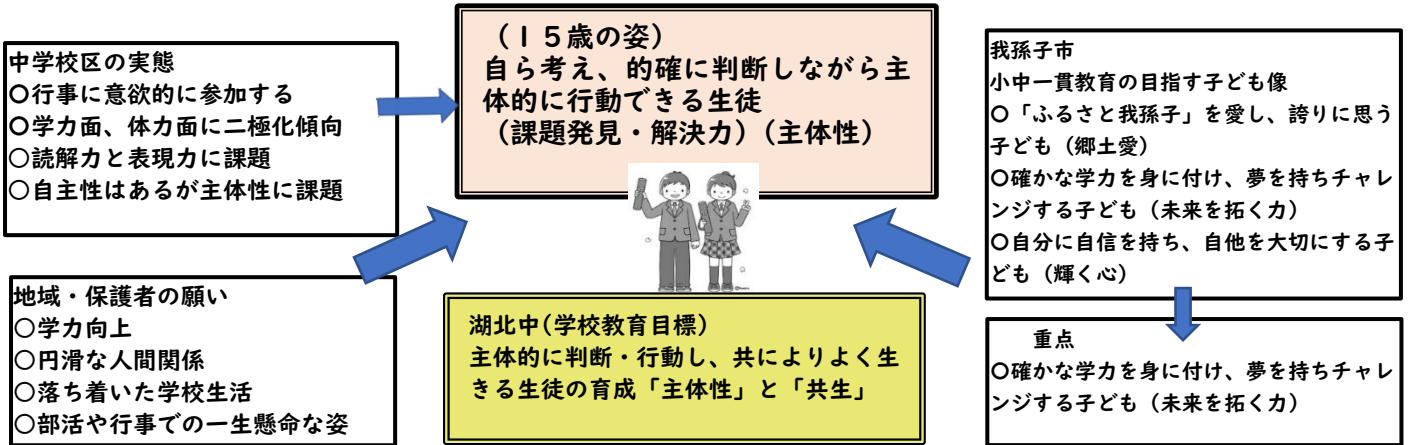

湖北中学校区 小中一貫教育グランドデザイン

<小中一貫教育を支える組織>

～湖北中学校区小中一貫教育を支える地域の力～
 地域のネットワーク 学校運営協議会 三校合同教育ミニ集会等