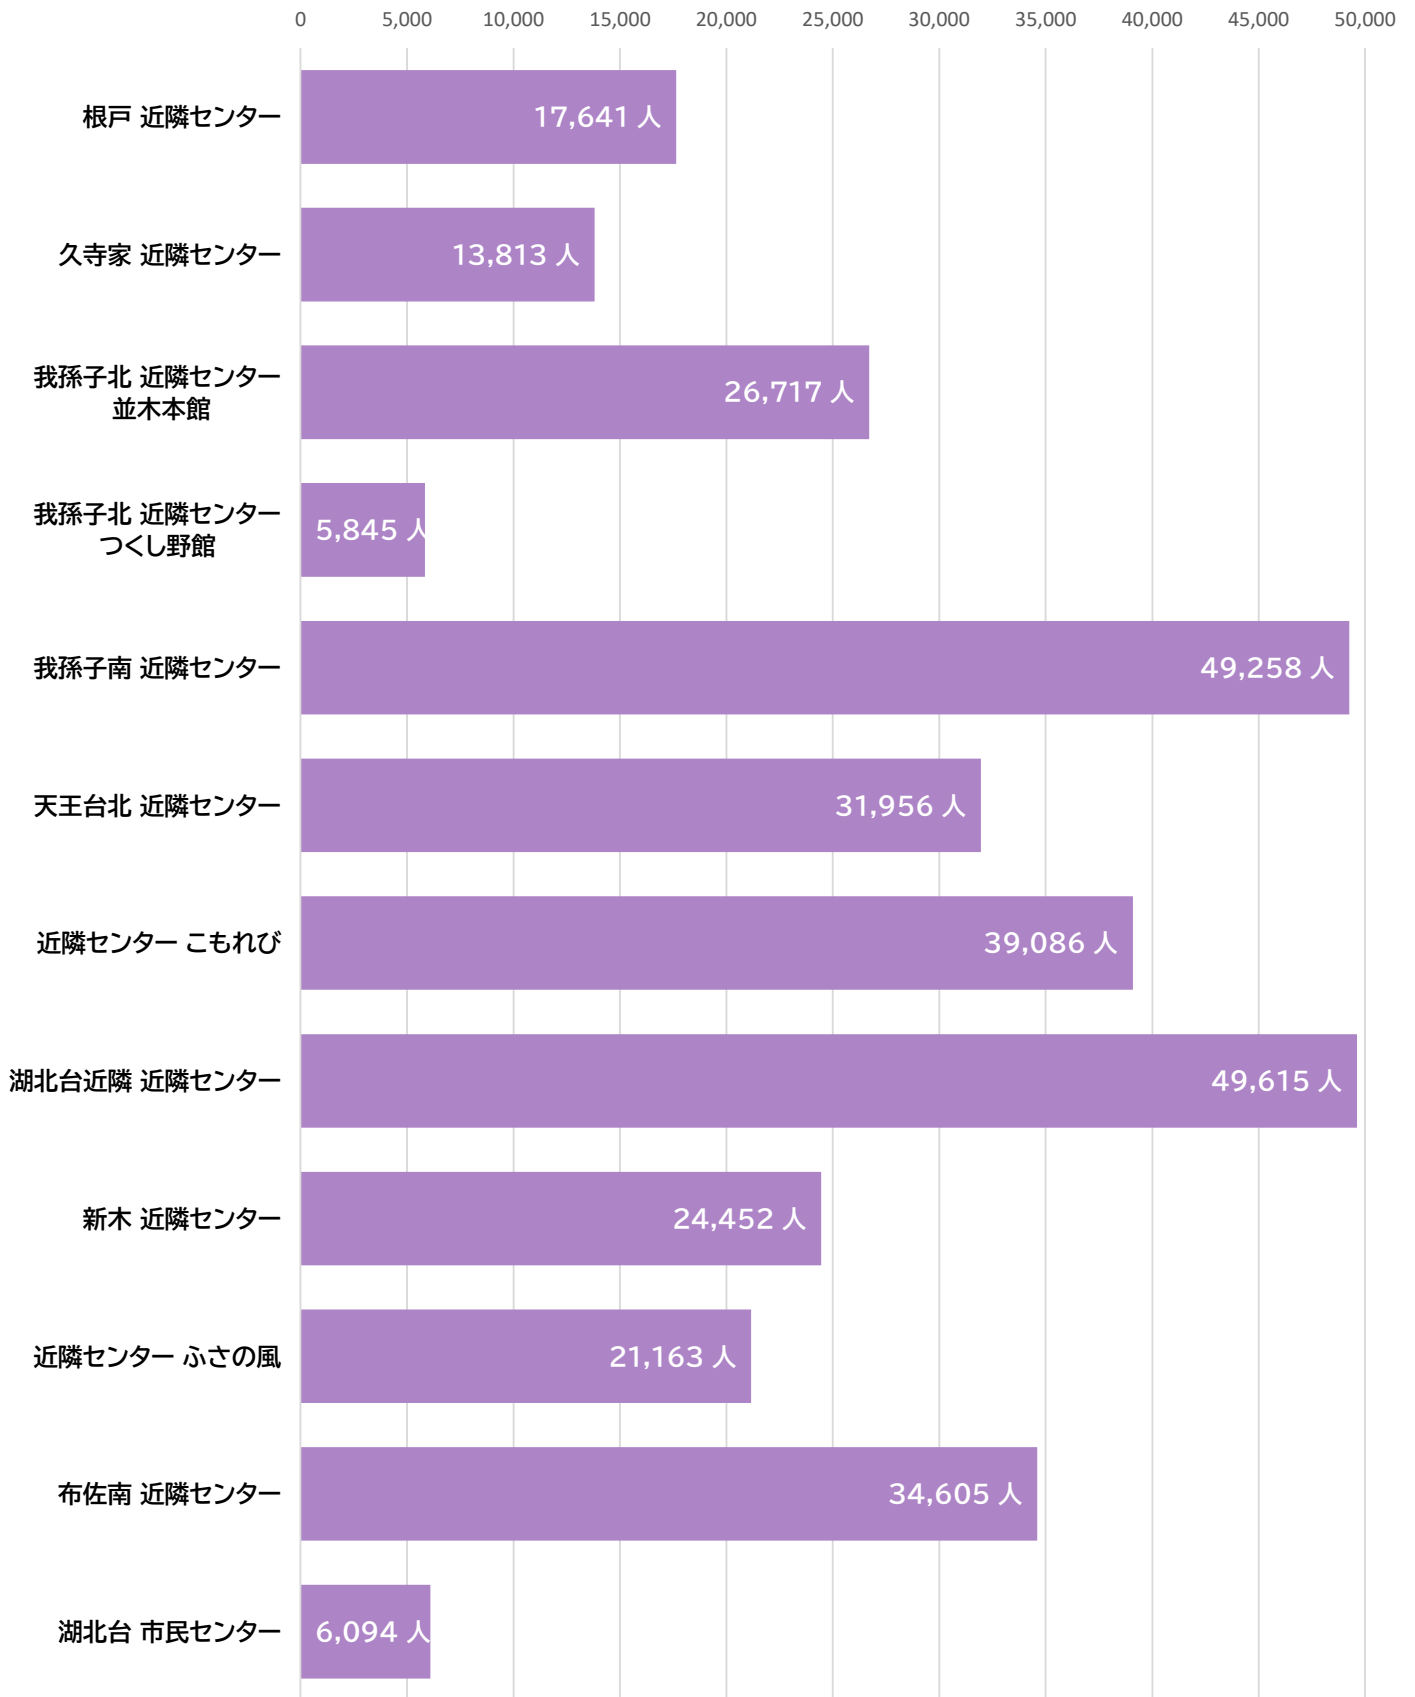

令和7年度 利用人数(年間)

有料室を利用した方、イベントに参加した方の人数です

対象期間: 令和7年4月1日～令和8年3月31日