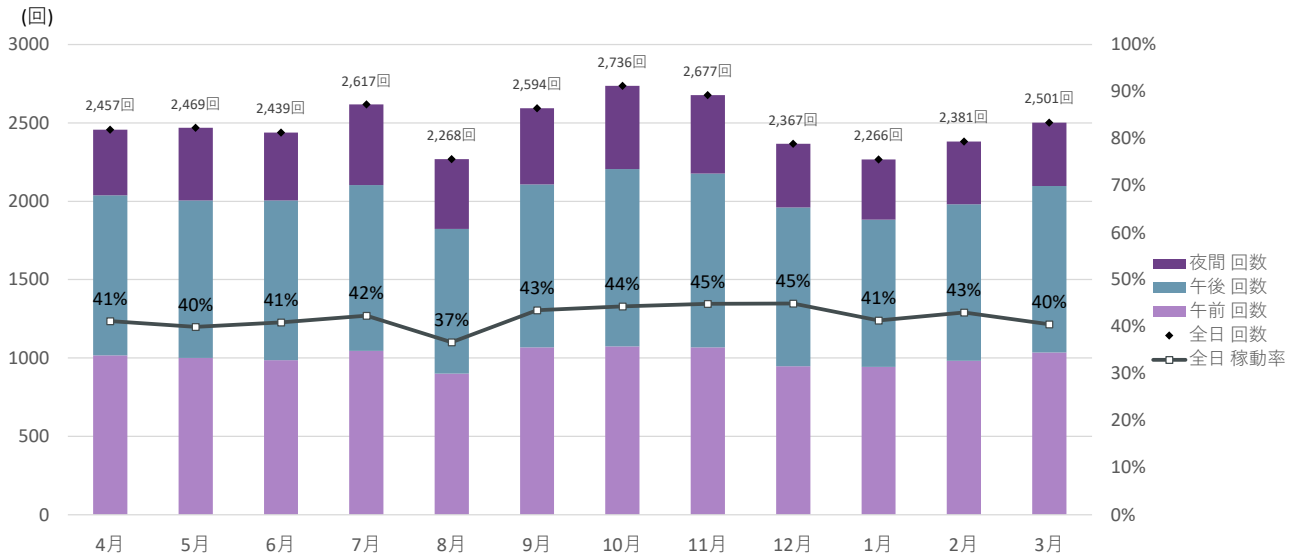

令和7年度（年間） 月別 利用状況

対象期間：令和7年4月1日～令和8年3月31日

◎近隣・市民センター 全館

◎センター別