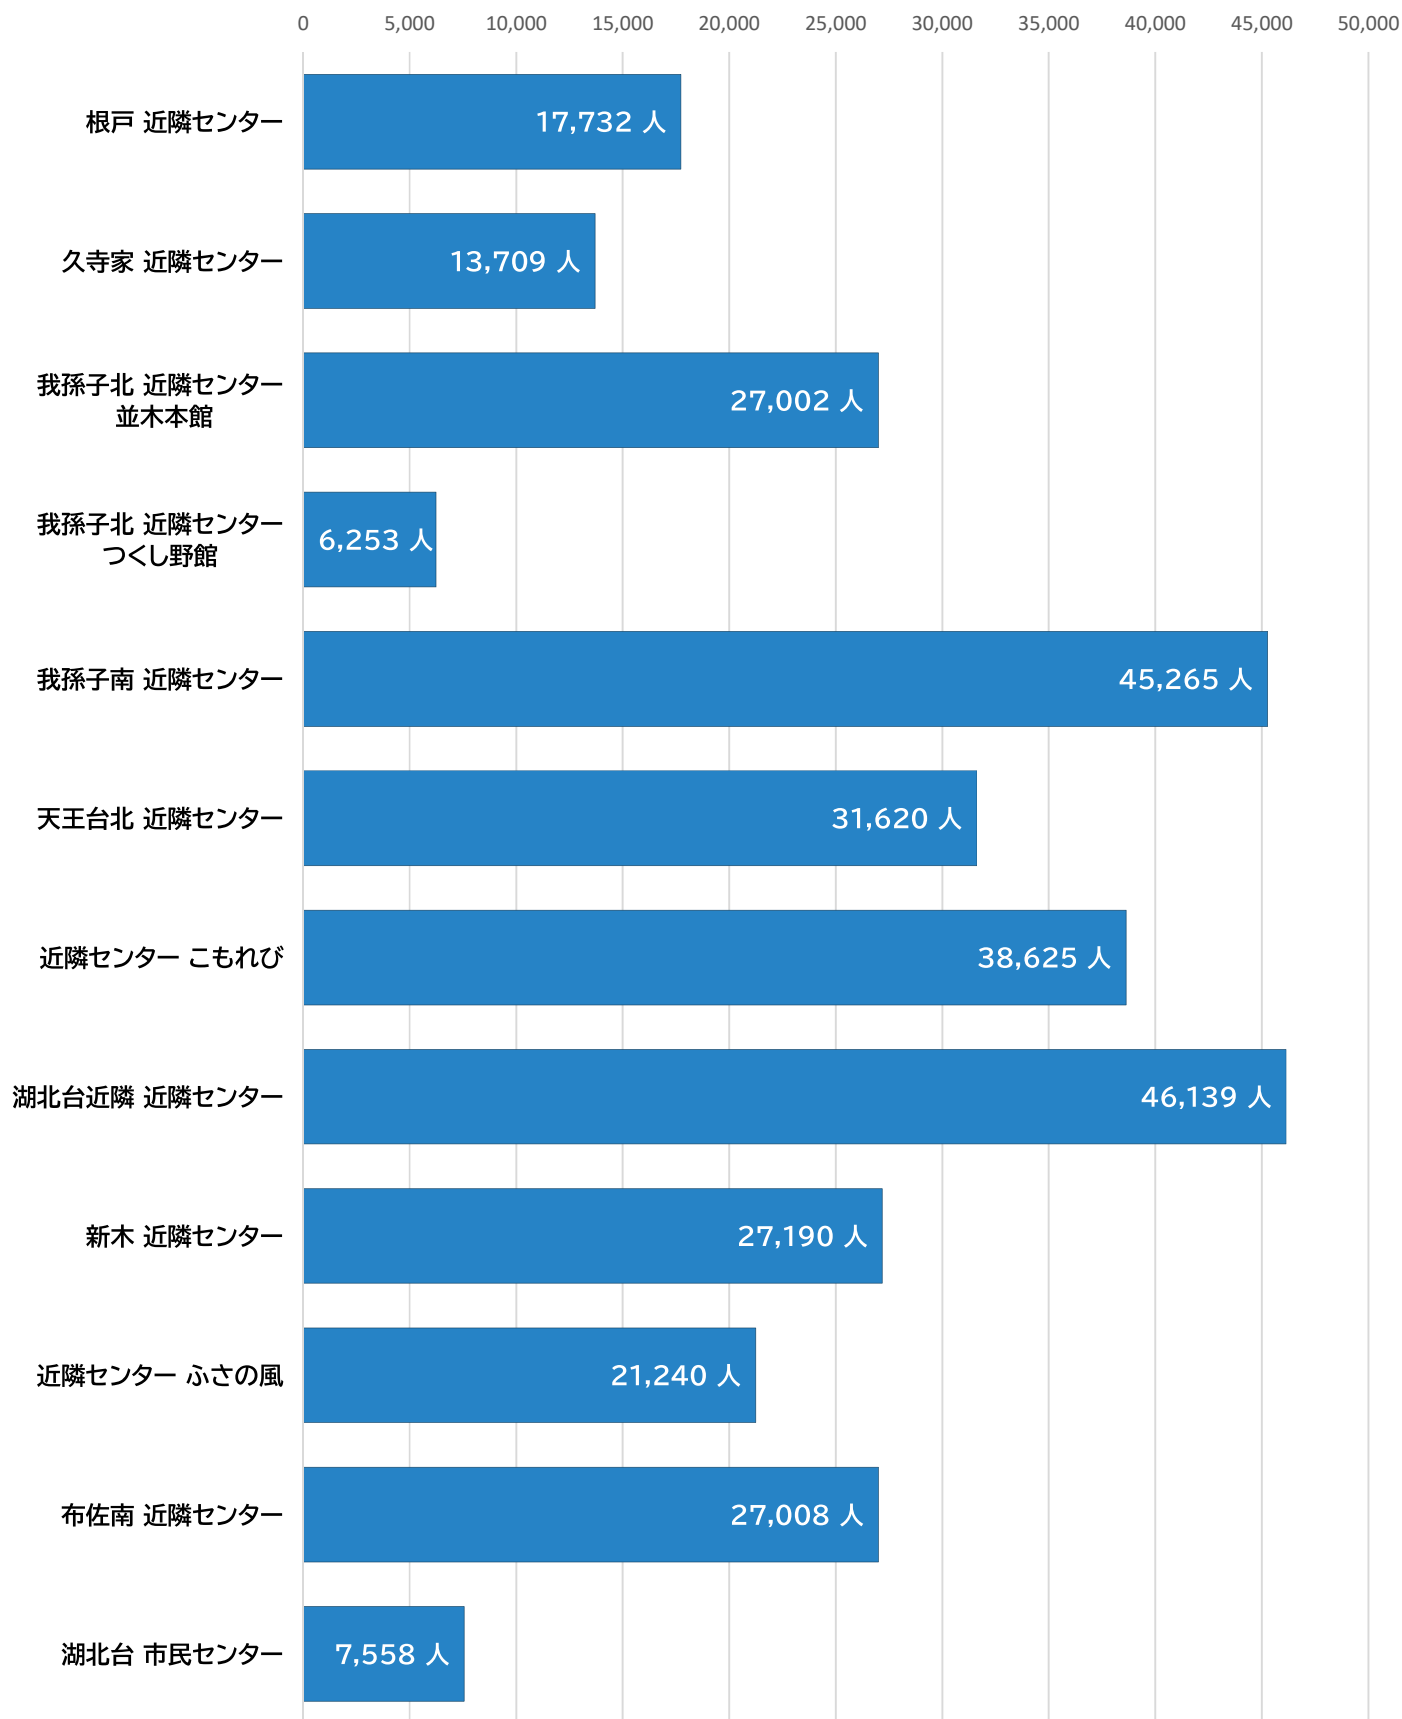

令和5年度 利用人数(年間)

有料室を利用した方、イベントに参加した方の人数です

対象期間: 令和5年4月1日~令和6年3月31日