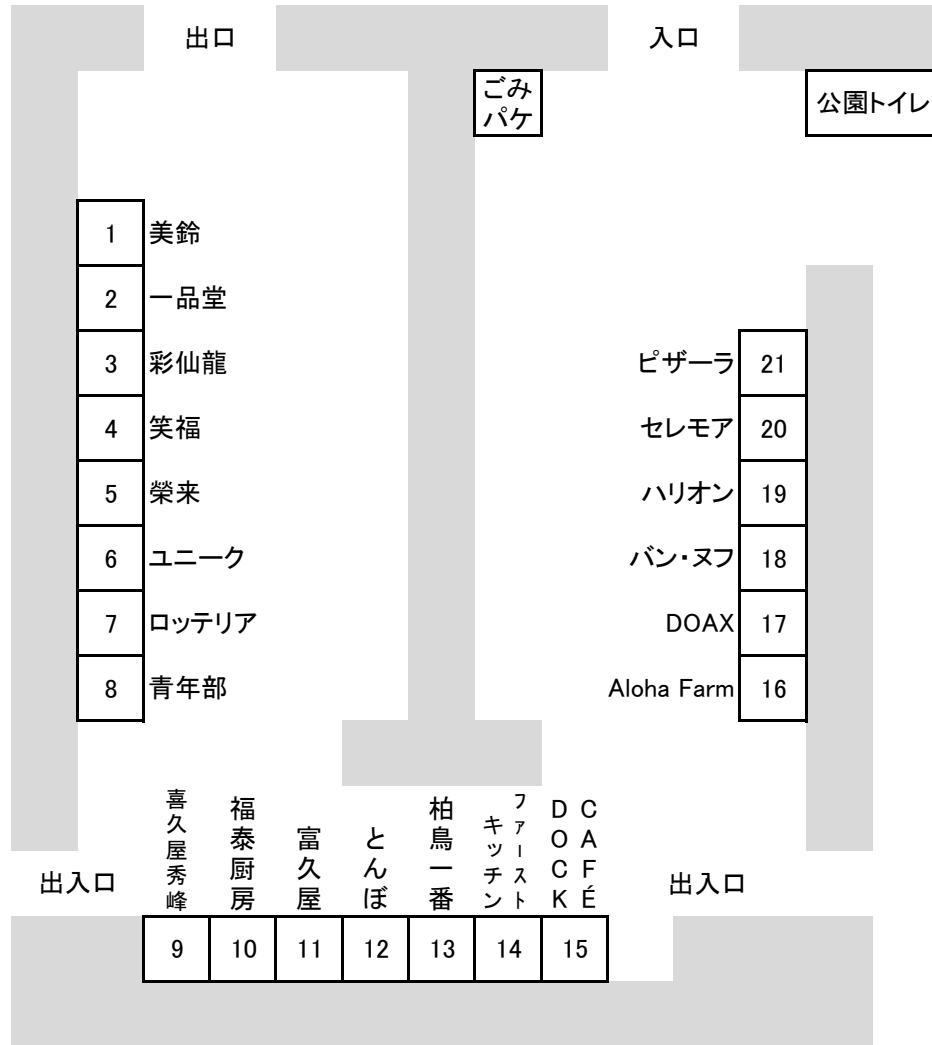

花火大会出店位置図(手賀沼公園駐車場)

花火大会出店位置図(ミニSL前)

・1区画サイズ(間口3.6m×奥行2.7m)

飲食店 34店舗

物販 3店舗

B3 B2 B1

びーず 小松崎 かねだい