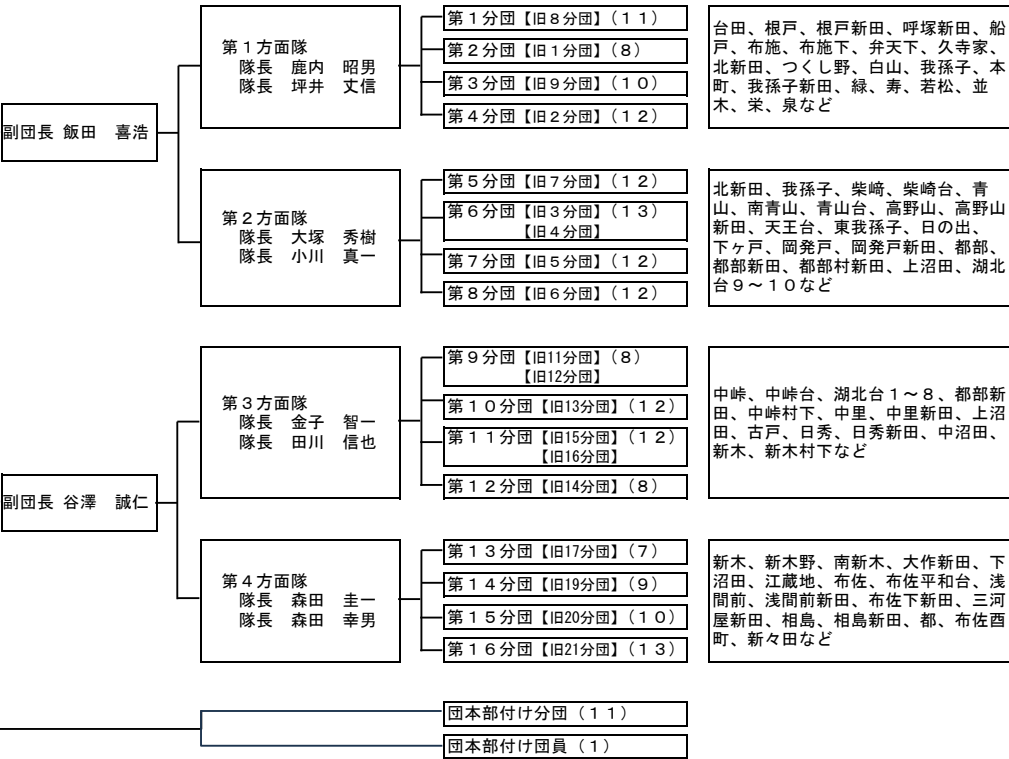

消防組織・体制

消防本部・署（172）
 消防長 国本 浩二
 次長 玉置 裕二
 次長 田村 秀信

表の凡例

（ ）内の数字は配置人数を記載しています。
 （兼）兼務：本務の他に職務を兼ねるという表示で

所属名	主な装備品
職名	主な管轄区域

消防組織法
 第18条第3項

消防団（192）
 消防団長 鈴木 誠

表の凡例

（ ）内の数字は総団員数を記載しています。

所属名	☆主な管轄区域（方面管轄）
-----	---------------

消防体制は、常備消防である消防本部（1本部2署2分署）と非常勤公務員である消防団（1団本部・4方面隊・17個分団）により組織されています。消防団員は、「自分たちの住む街は自分たちで守る」という精神に基づき、自分の仕事を持ちながら、消防職員とともに、市民の皆さんの生命や財産を守るために、活動しています。また、火災などの災害に対応するための訓練に取り組んでいます。