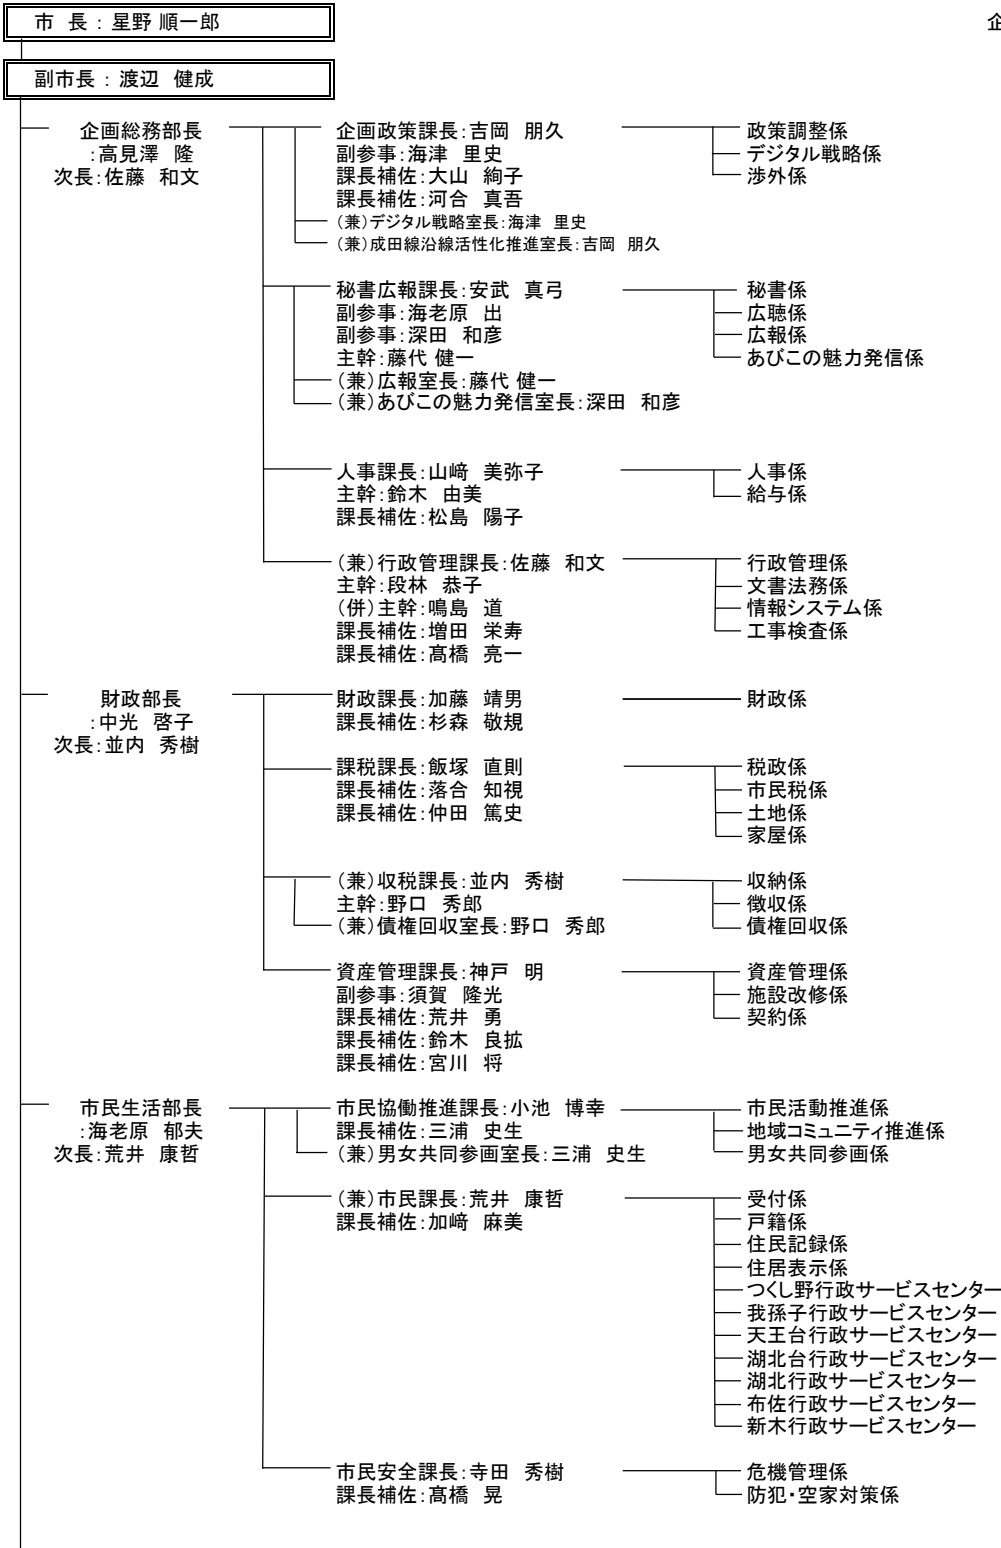

【管理職配置表】

令和6年4月1日現在

企画総務部人事課作成

健康福祉部長
: 飯田 秀勝
次長: 海老原 正
参事: 根本 久美子

社会福祉課長: 小池 斉
課長補佐: 小島 武史
課長補佐: 小池 晋

計画推進係
生活相談係
生活保護係
社会福祉係

(兼)健康づくり支援課長: 根本 久美子
課長補佐: 村田 真友美

計画推進係
成人保健係
母子保健係
予防接種係