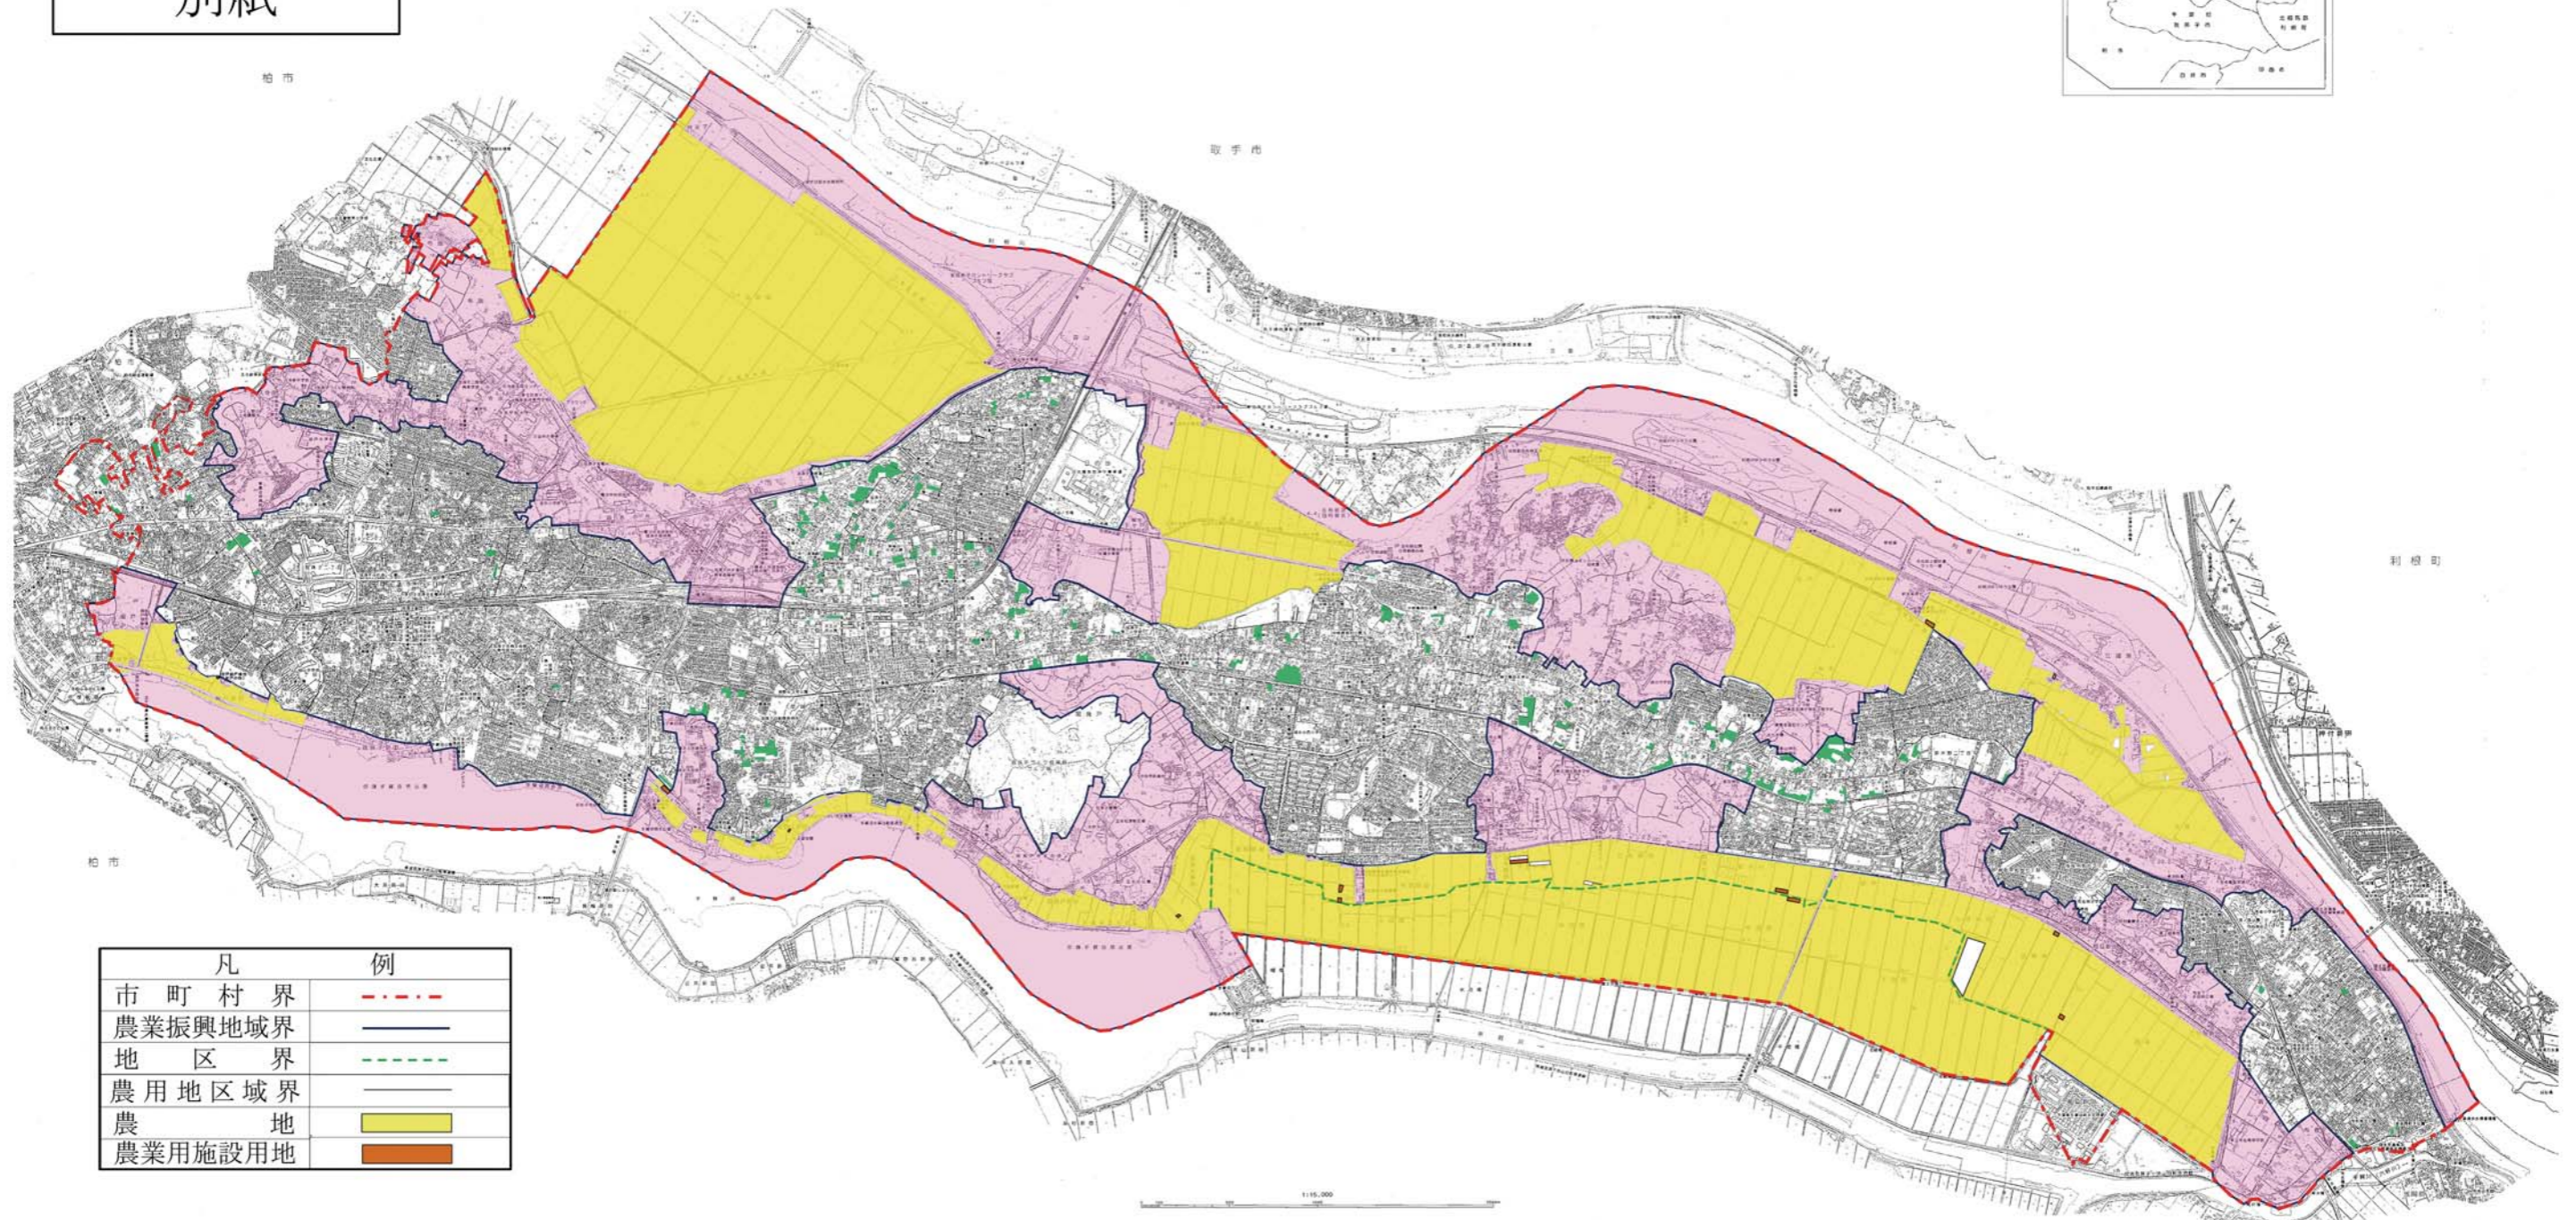

別紙

我孫子市促進計画区域図

凡	例
市町村界	---
農業振興地域界	—
地区界	- - -
農用地区域界	—
農地	■
農業用施設用地	■

1:10,000

■	1号事業	農振農用区域内の農用地及びそれらと一体的に取り組む必要があると認められた農用地
■	3号事業	農業振興地域の農地、生産緑地地区内の農地