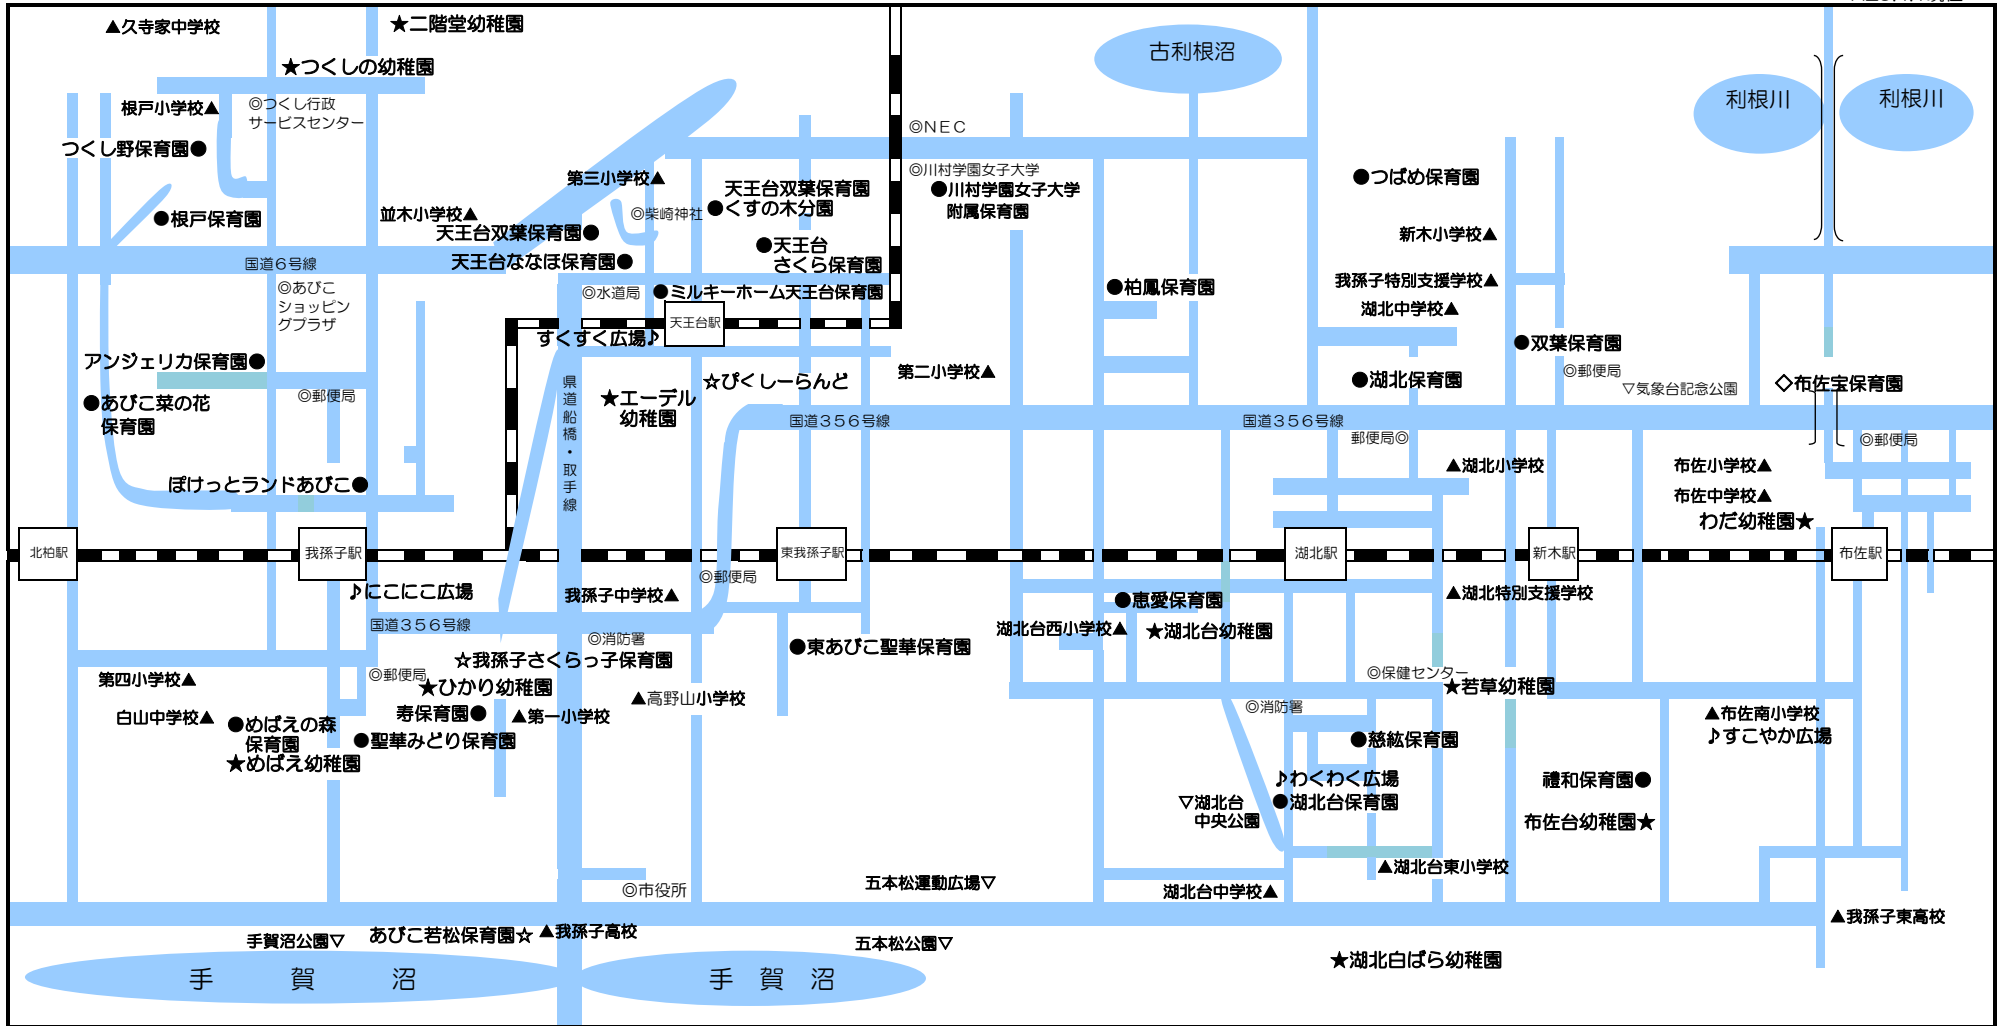

我孫子市内幼稚園等地図

H29.4.1現在

<凡例>

- ★ 幼稚園
- 保育園
- ☆ 小規模保育事業所
- ◇ 認定こども園
- ♪ 広場（子育て支援施設）
- ▲ 学校

我孫子市役所 保育課 子育て担当
 電話 04-7185-1111 (内線322)