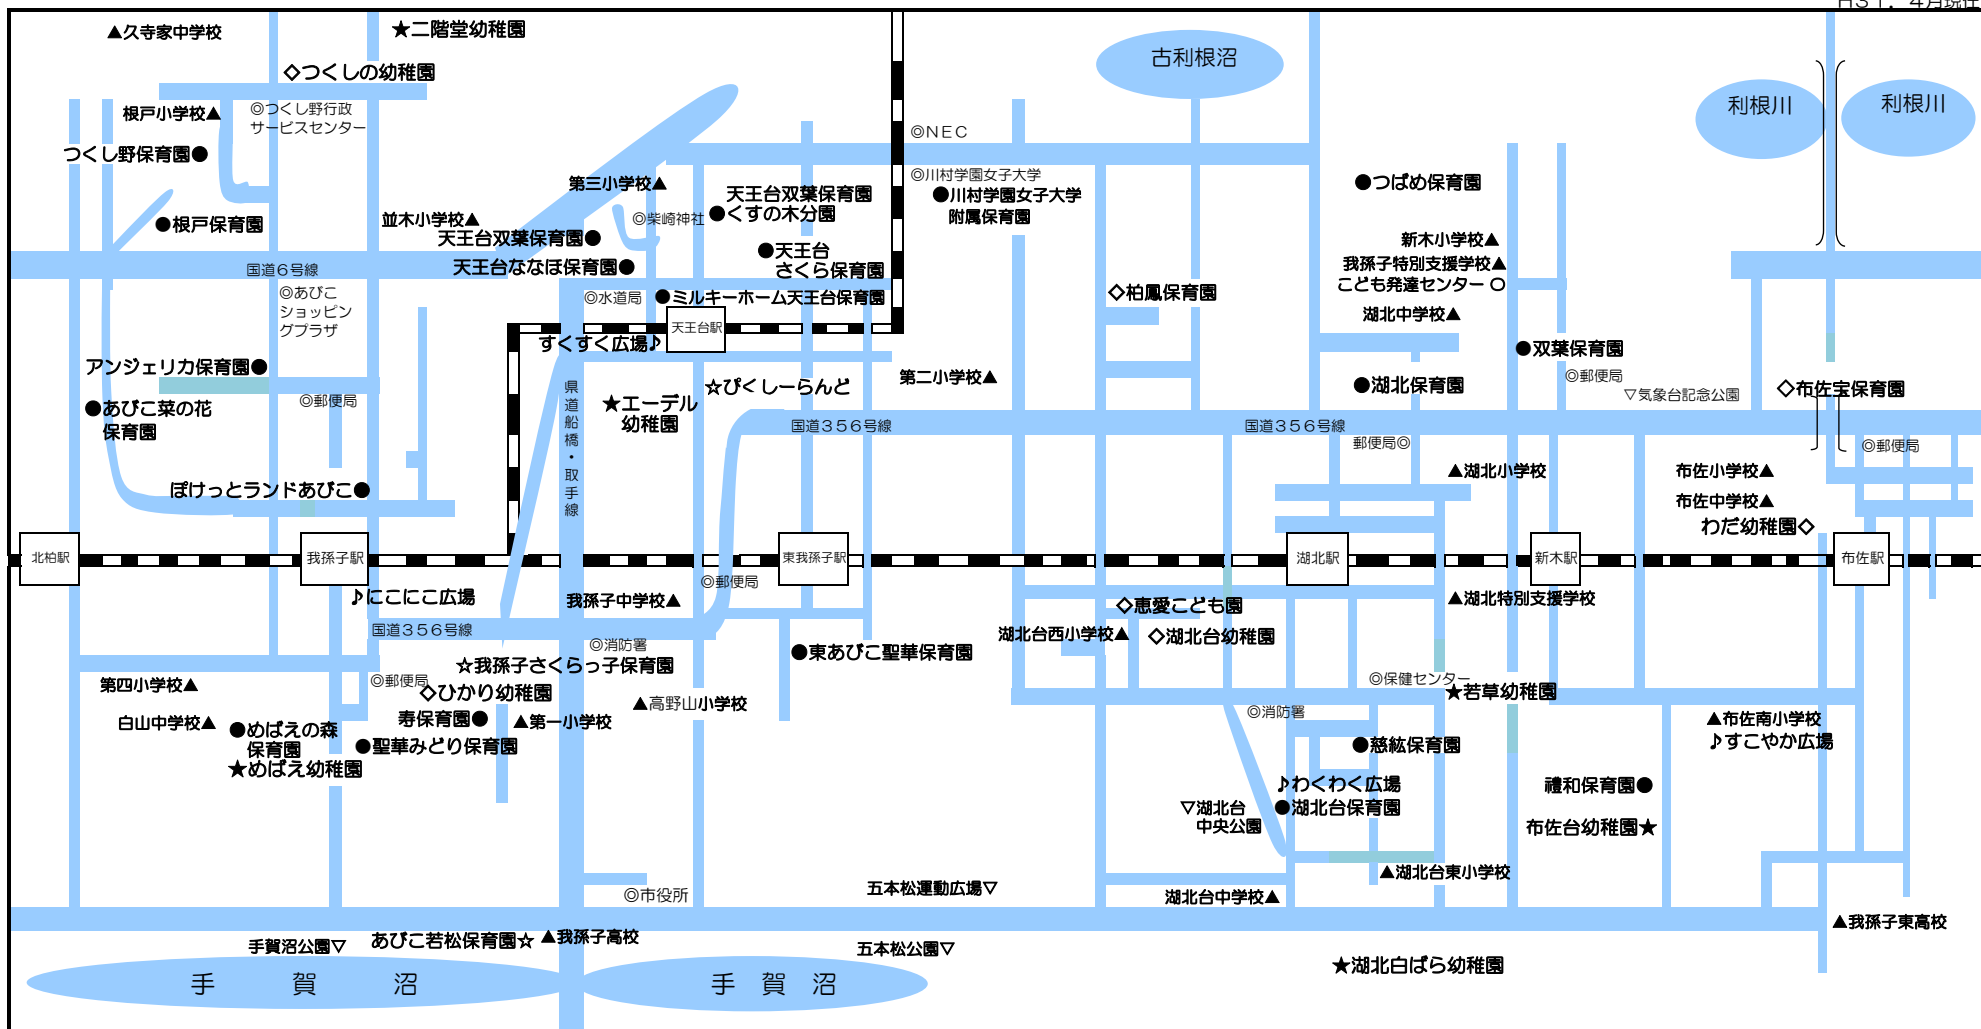

我孫子市内幼稚園・保育施設等地図

H31、4月現在

<凡例>

- ★ 幼稚園
- 保育園
- ☆ 小規模保育事業所
- ◇ 認定こども園
- ♪ 広場（子育て支援施設）
- ▲ 学校

我孫子市役所 保育課 子育て担当
 電話 04-7185-1111 (内線479)