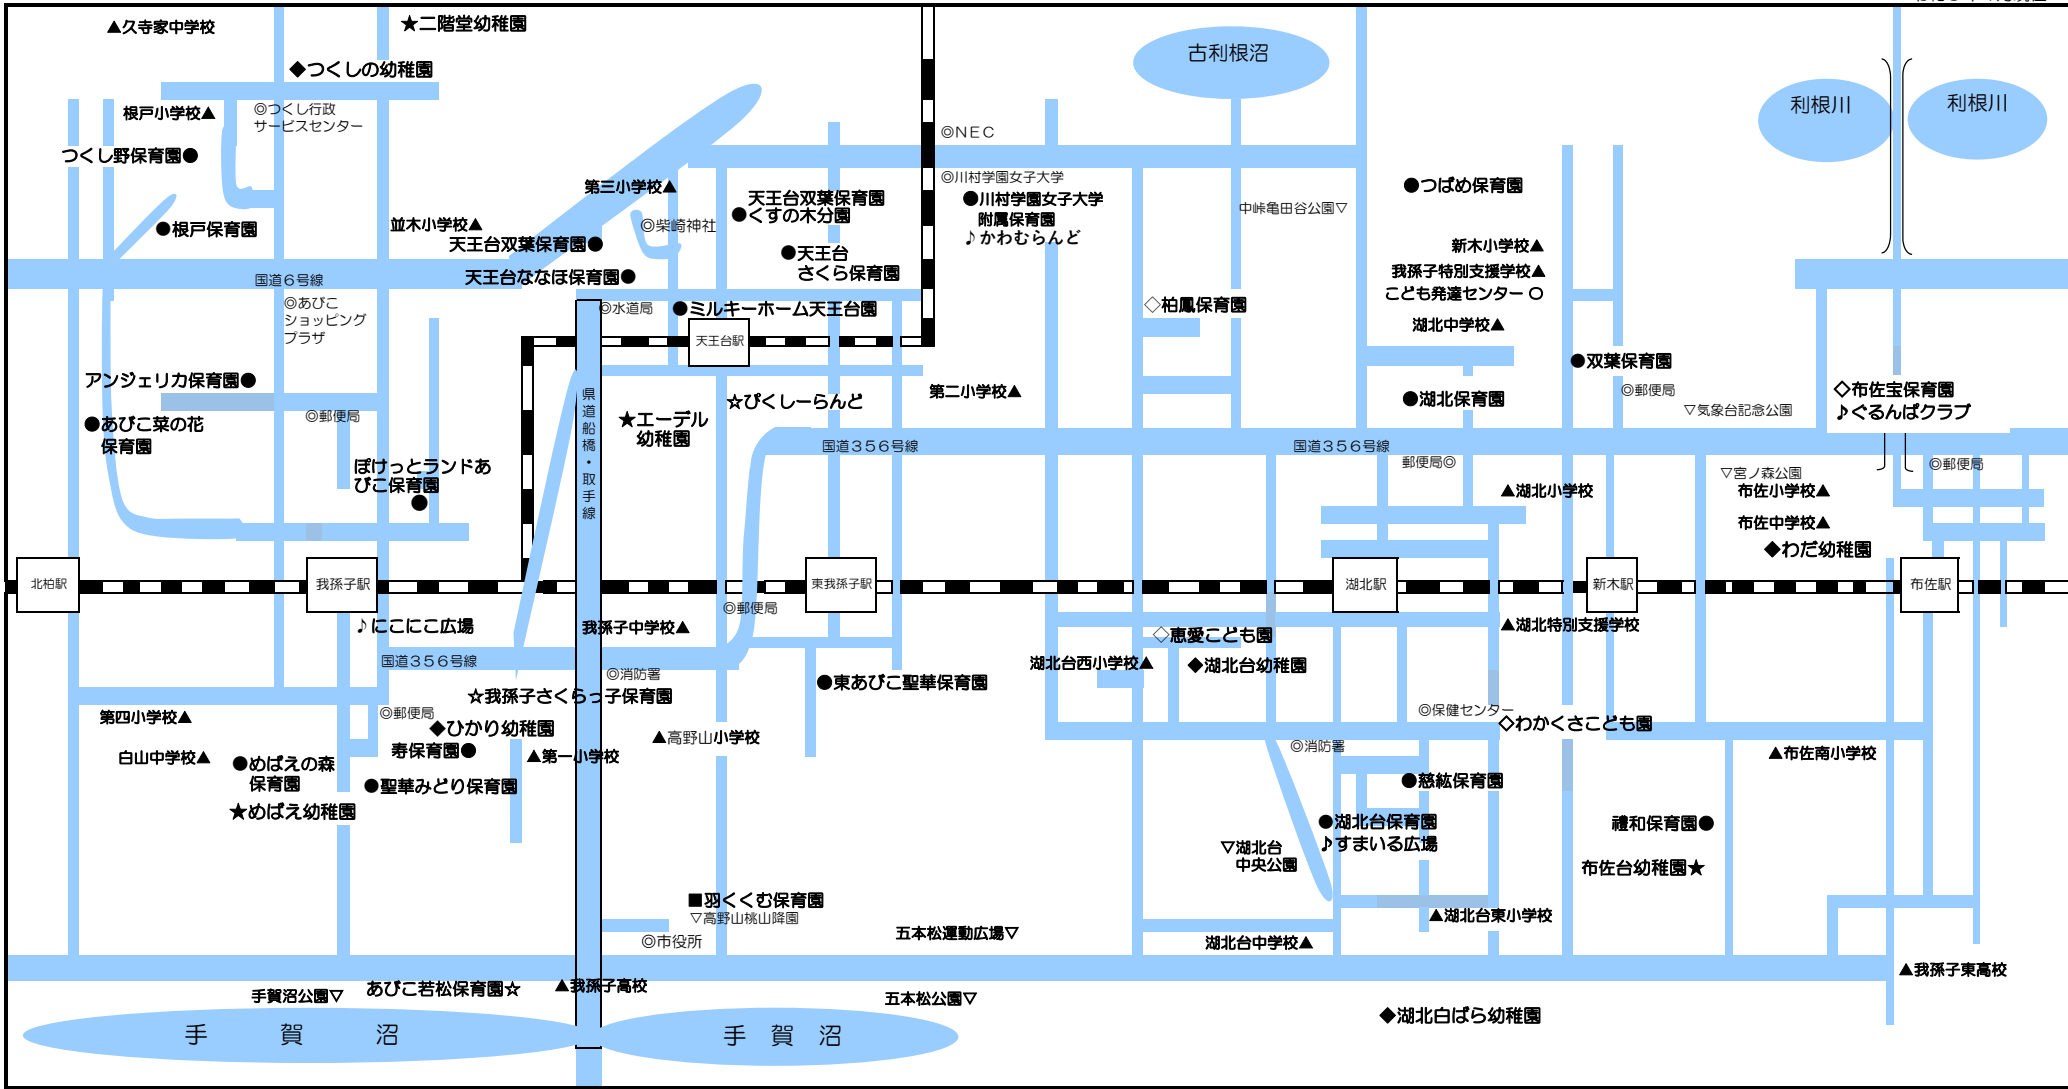

我孫子市内幼稚園・保育施設等地図

令和5年4月現在

<凡例>

- ★ 幼稚園
- 保育園
- ☆ 小規模保育事業所
- ◇ 認定こども園（幼保連携）
- ◆ 認定こども園（幼稚園型）
- 企業主導型保育施設（地域枠あり）
- ♪ 広場（子育て支援施設）
- ▲ 学校
- ▽ 公園