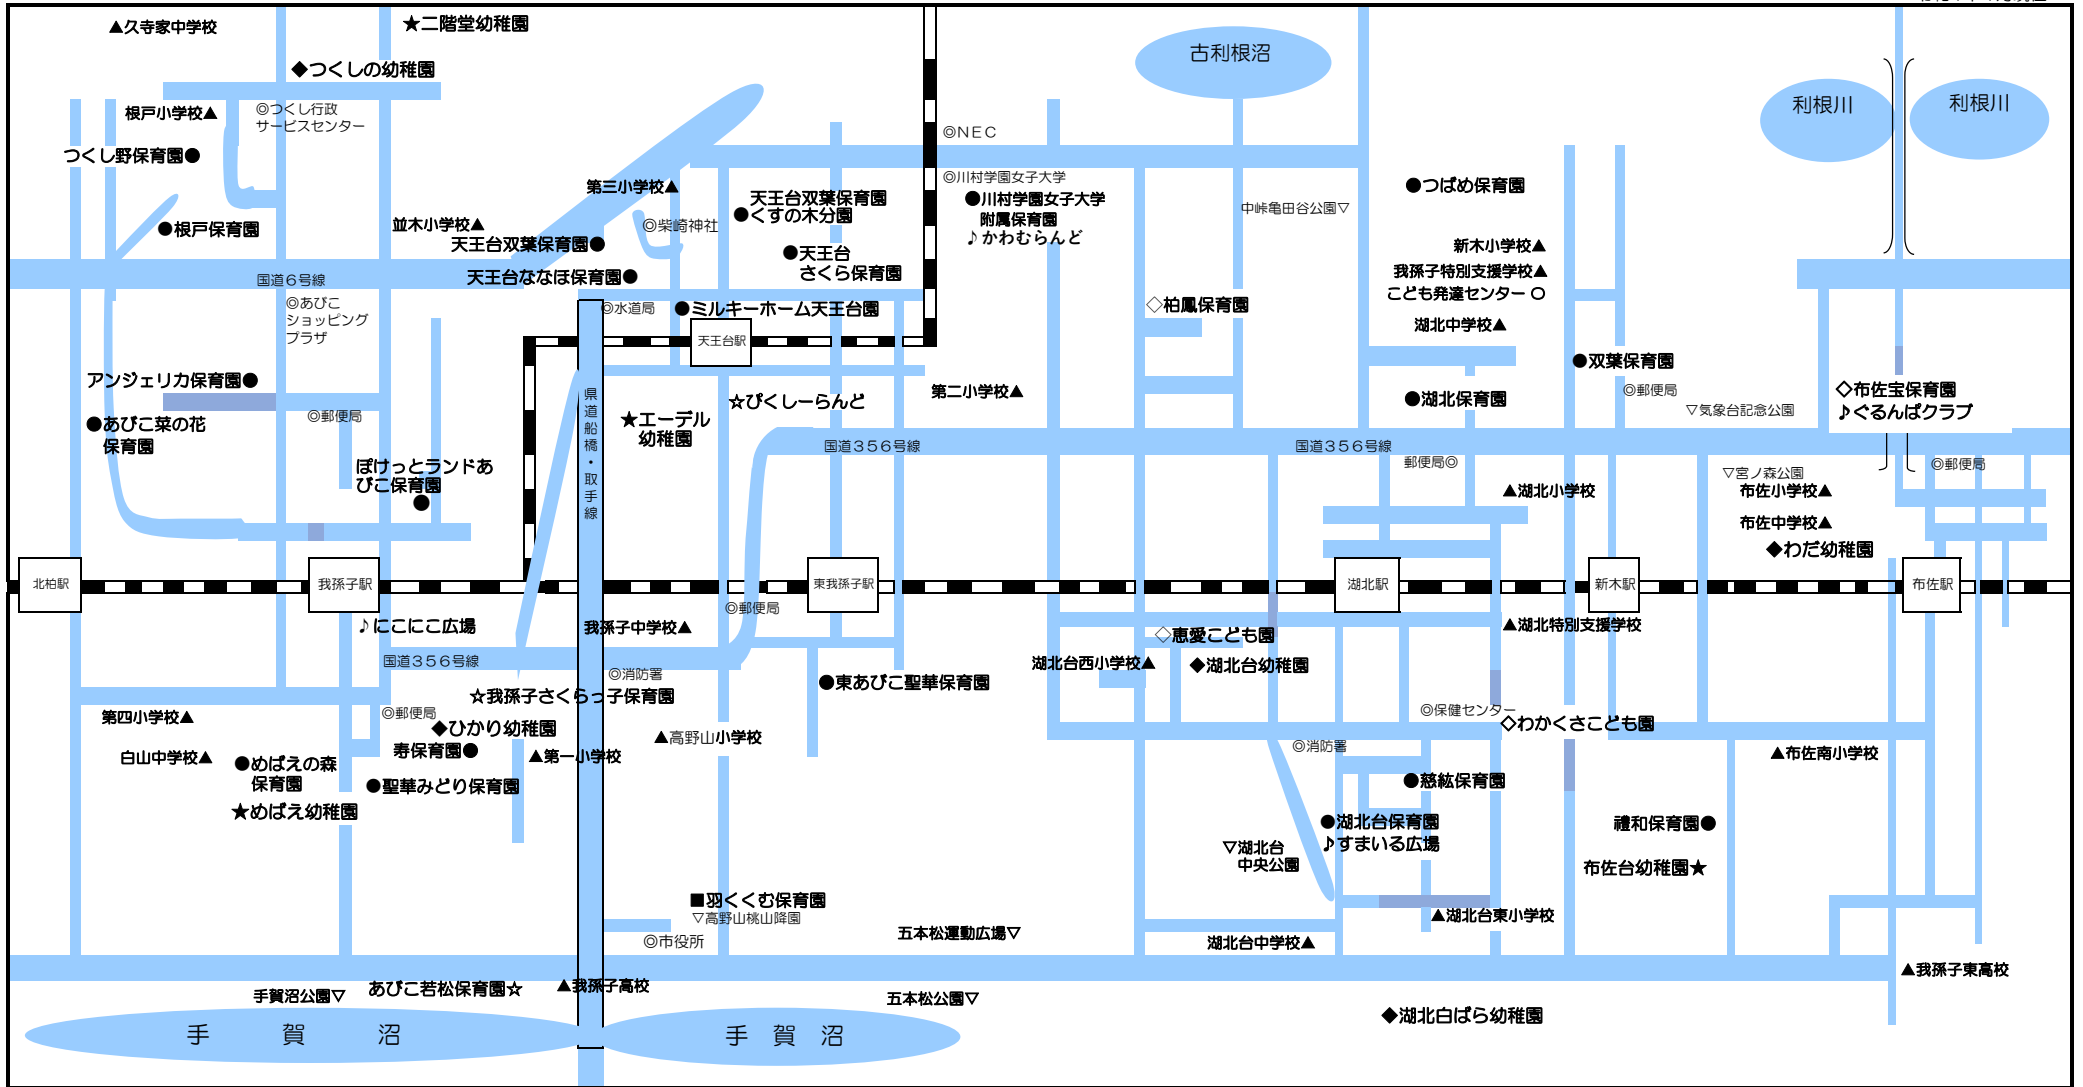

我孫子市内幼稚園・保育施設等地図

令和4年4月現在

<凡例>

- ★ 幼稚園
- 保育園
- ☆ 小規模保育事業所
- ◇ 認定こども園（幼保連携）
- ◆ 認定こども園（幼稚園型）
- 企業主導型保育施設（地域枠あり）
- ♪ 広場（子育て支援施設）
- ▲ 学校
- ▽ 公園