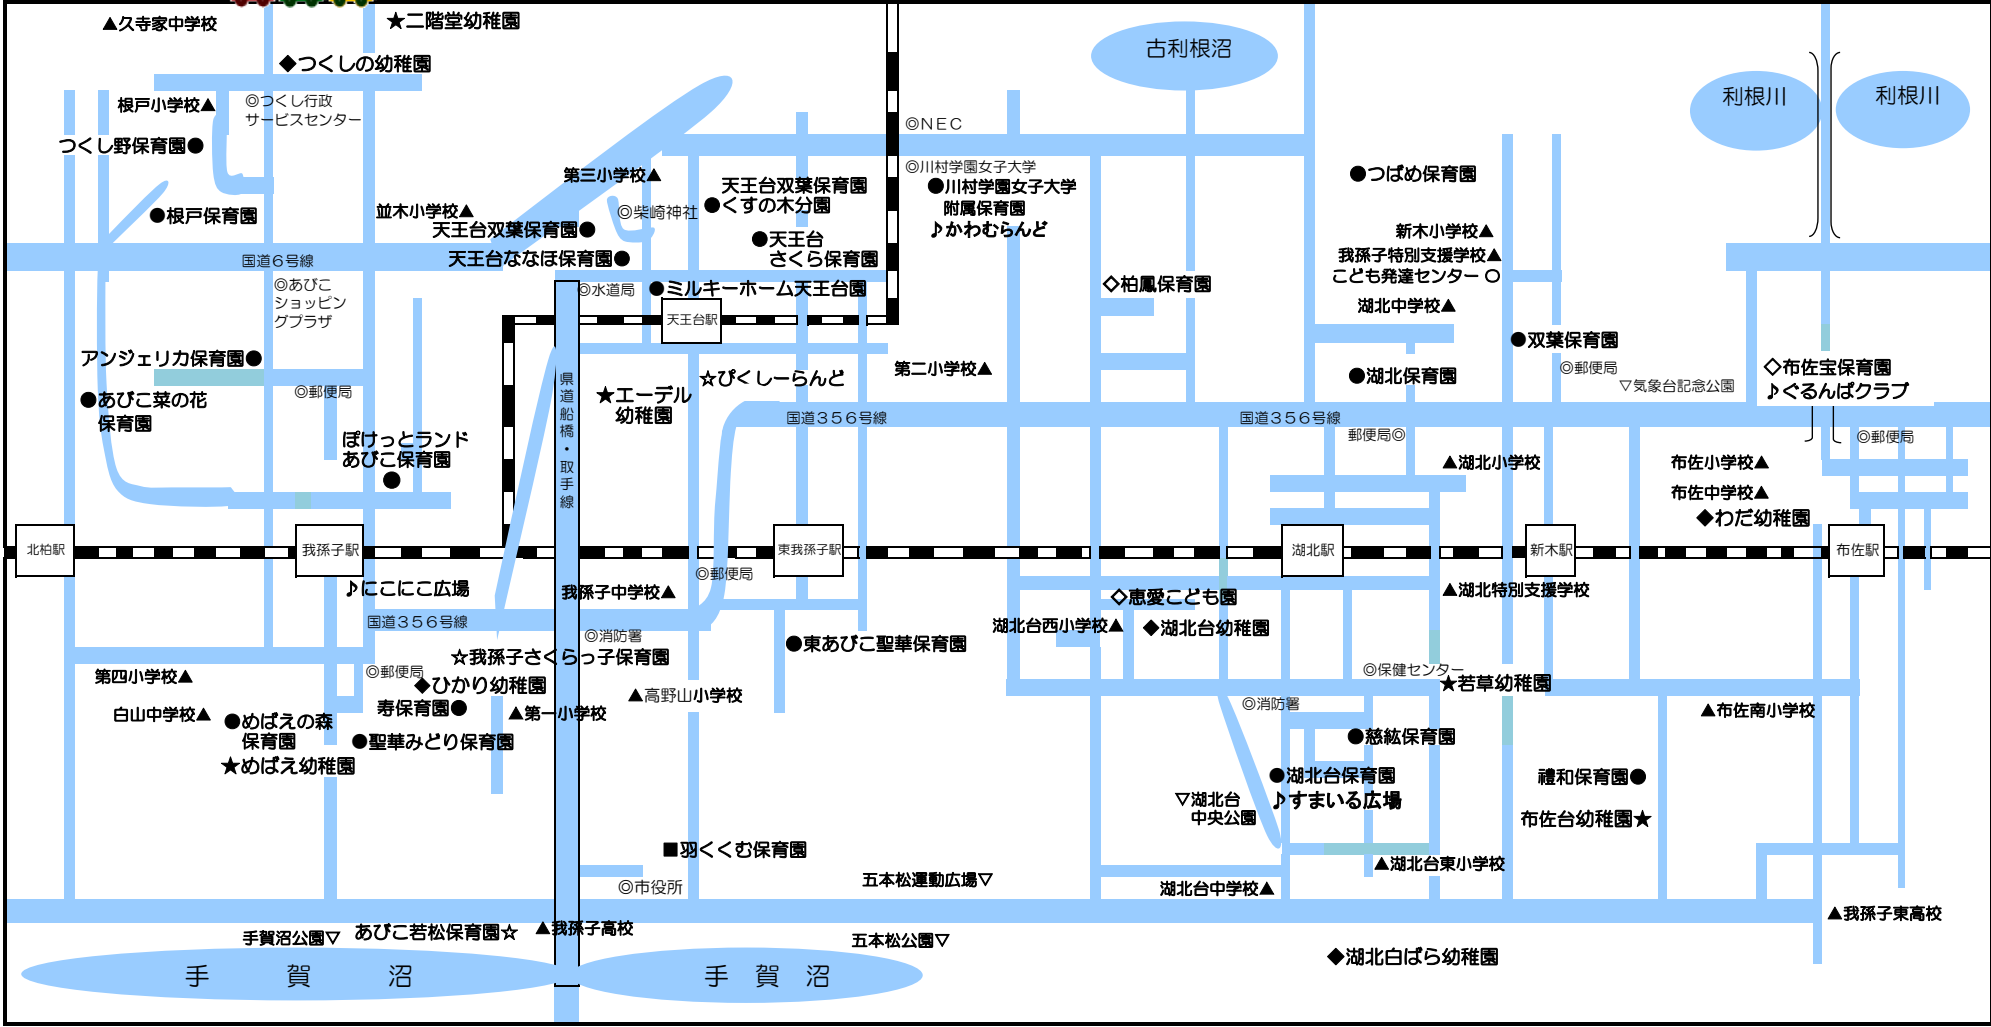

我孫子市内幼稚園・保育施設等地図

R3. 7月現在

<凡例>

- ★ 幼稚園
- 保育園
- ☆ 小規模保育事業所
- ◇ 認定こども園(幼保連携)
- ◆ 認定こども園(幼稚園型)
- 企業主導型保育施設(地域枠あり)
- ♪ 広場(子育て支援施設)
- ▲ 学校
- ▽ 公園