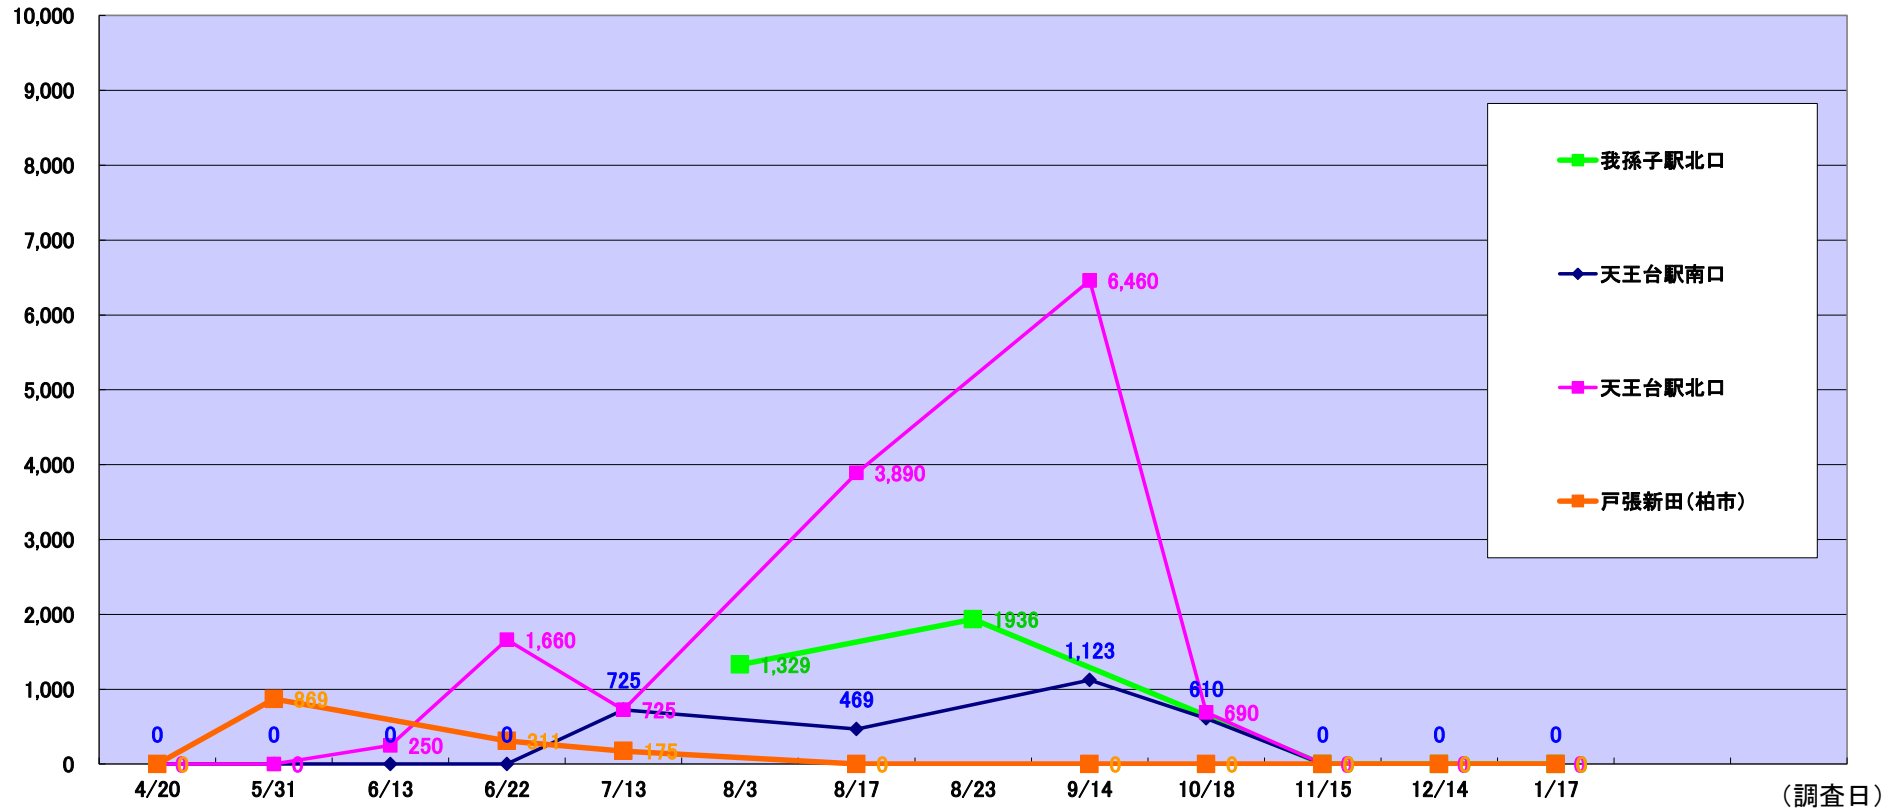

(個体数)

# 2011年度 ムクドリ罫入り観察結果

罫場所/調査日	4/20	5/31	6/13	6/22	7/13	8/3	8/17	8/23	9/14	10/18	11/15	12/14	1/17		
天王台駅南口	0	0	0	0	725	-	469	-	1,123	610	0	0	0		
天王台駅北口	0	0	250	1,660	725	-	3,890	-	6,460	690	0	0	0		
戸張新田(柏市)	0	869	-	311	175	-	0	-	0	0	0	0	0		
我孫子駅北口	-	-	-	-	-	1,329	-	1,936	-	-	0	0	0		