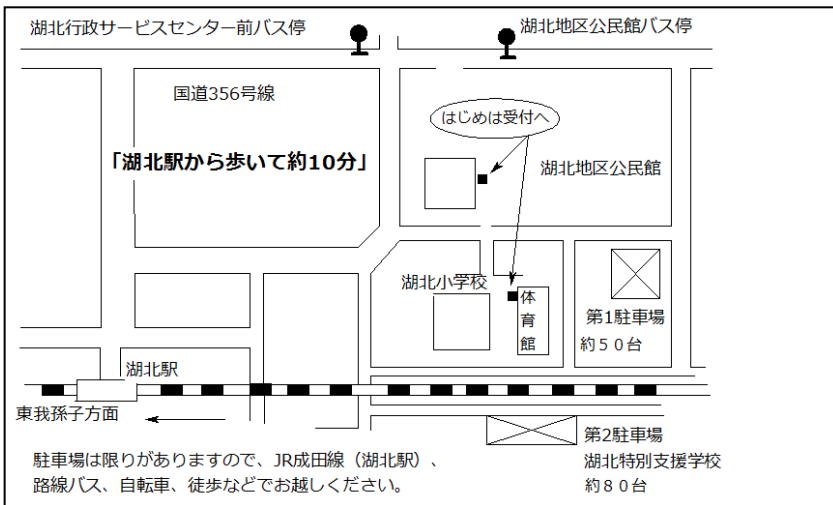

第23回 げんきフェスタ2018

2018年6月24日(日) 9:40~15:15

受付開始 9:30~

4才から大人まで 参加費 100円(雨天実施)

場所: コホミン(湖北地区公民館)と湖北小体育館

ゲスト: ジャズダンスサークル「teamORANGE」
川村学園女子大学舞台芸術サークル「コットンキャンディー」
東京理科大学マジックサークル「PALM」

◎公共交通機関 時刻表

- * JR成田線 我孫子駅(成田方面行き)
9:17 9:47 10:16 10:47 11:16 11:47
- * JR成田線 布佐駅(我孫子方面行き)
9:18 9:41 10:10 10:40 11:10 11:40
- * 阪東バス 天王台駅南口(湖北駅方面行き)
9:07 9:26 9:48 10:02 10:12 10:23
10:43 11:02 11:16 11:42 11:49
- * 阪東バス 天王台駅南口(布佐駅方面行き)
9:29 11:05
- * 阪東バス 湖北駅北口(布佐駅方面行き)
9:37 11:13
- * あびバス湖北駅北口(新木ルート)
9:03 10:45 11:29

JR湖北駅北口下車
徒歩約10分

湖北駅南口で下車し
北口から徒歩約10分

湖北行政サービス
センター前下車

湖北地区公民館下車

主催

げんきフェスタ実行委員会
我孫子市

後援

我孫子市教育委員会
我孫子市社会福祉協議会