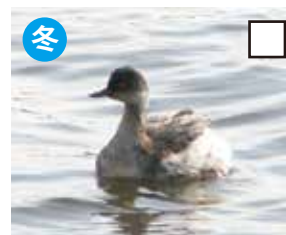

【1月のテーマ】 冬鳥を楽しむ

1

案内人：蒲田知子、木村稔(鳥の博物館市民スタッフ)

2016年1月9日(土)

オナガガモの渡り (標識調査:繁殖期回収)

鳥類標識調査の結果から日本で越冬する個体群は、ロシア北東部で繁殖するものがほとんどということがわかった。

漁協前にいる
オナガガモのオスメスの数を数えてみよう!

オス 羽 メス 羽

冬鳥とは

冬鳥とは越冬のために日本より北の地域から飛来する鳥のことです。夏は北の地域で子育てをし、冬は厳しい寒さをしのぐため、南下して日本に渡ってきます。鳥は渡りをするすることで、年間を通して過ごしやすい気候のもと、季節的な採食の好機を利用できます。今月のてがたんでは我孫子にいる冬鳥を探してみましょう。

てがたんコースで見られた冬鳥をチェックしよう

カンムリカイツブリ

ユリカモメ

セグロカモメ

ハジロカイツブリ