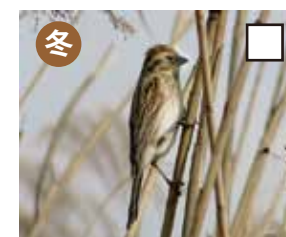

冬鳥とは

冬鳥とは越冬のために日本より北の地域から飛来する鳥のことです。夏は北の地域で子育てをし、冬は厳しい寒さをしのぐため、南下して日本に渡ってきます。鳥は渡りをするすることで、年間を通して過ごしやすい気候のもと、季節的な採食の好機を利用できます。今月のてがたんでは我孫子にいる冬鳥を探してみましょう。

てがたんコースで見られた冬鳥をチェックしよう

カンムリカイツブリ

ユリカモメ

セグロカモメ

ハジロカイツブリ

マガモ

オナガガモ

コガモ

ツグミ

ジョウビタキ

シロハラ

オオジュリン

アオジ