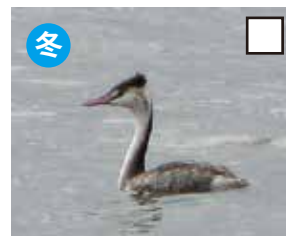

【1月のテーマ】 冬鳥を楽しむ

1

案内人：蒲田知子、木村稔(鳥の博物館市民スタッフ)

2016年1月9日(土)

オナガガモの渡り (標識調査:繁殖期回収)

鳥類標識調査の結果から日本で越冬する個体群は、ロシア北東部で繁殖するものがほとんどということがわかった。

漁協前にいる
オナガガモのオスメスの数を数えてみよう!

オス 羽 メス 羽

冬鳥とは

冬鳥とは越冬のために日本より北の地域から飛来する鳥のことです。夏は北の地域で子育てをし、冬は厳しい寒さをしのぐため、南下して日本に渡ってきます。鳥は渡りをするすることで、年間を通して過ごしやすい気候のもと、季節的な採食の好機を利用できます。今月のてがたんでは我孫子にいる冬鳥を探してみましょう。

てがたんコースで見られた冬鳥をチェックしよう

カンムリカイツブリ

ユリカモメ

セグロカモメ

ハジロカイツブリ