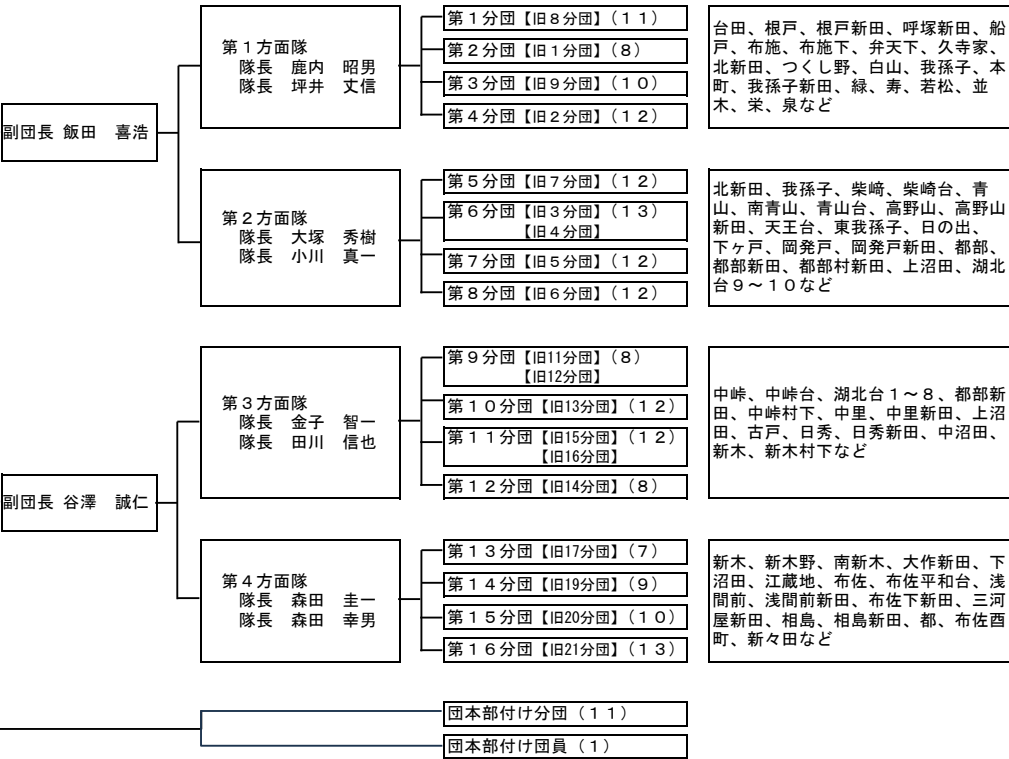

消防組織・体制

消防本部・署（177）
 消防長 国本 浩二
 次長 玉置 裕二
 次長 田村 秀信

表の凡例

（ ）内の数字は配置人数を記載しています。
 （兼）兼務：本務の他に職務を兼ねるという表示で

所属名	主な装備品
職名	主な管轄区域

消防組織法
 第18条第3項

消防団（192）
 消防団長 鈴木 誠

表の凡例

（ ）内の数字は総団員数を記載しています。

所属名	☆主な管轄区域（方面管轄）
-----	---------------

消防体制は、常備消防である消防本部（1本部2署2分署）と非常勤公務員である消防団（1団本部・4方面隊・17個分団）により組織されています。消防団員は、「自分たちの住む街は自分たちで守る」という精神に基き、自分の仕事を持ちながら、消防職員とともに、市民の皆さんの生命や財産を守るために、活動しています。また、火災などの災害に対応するための訓練に取り組んでいます。