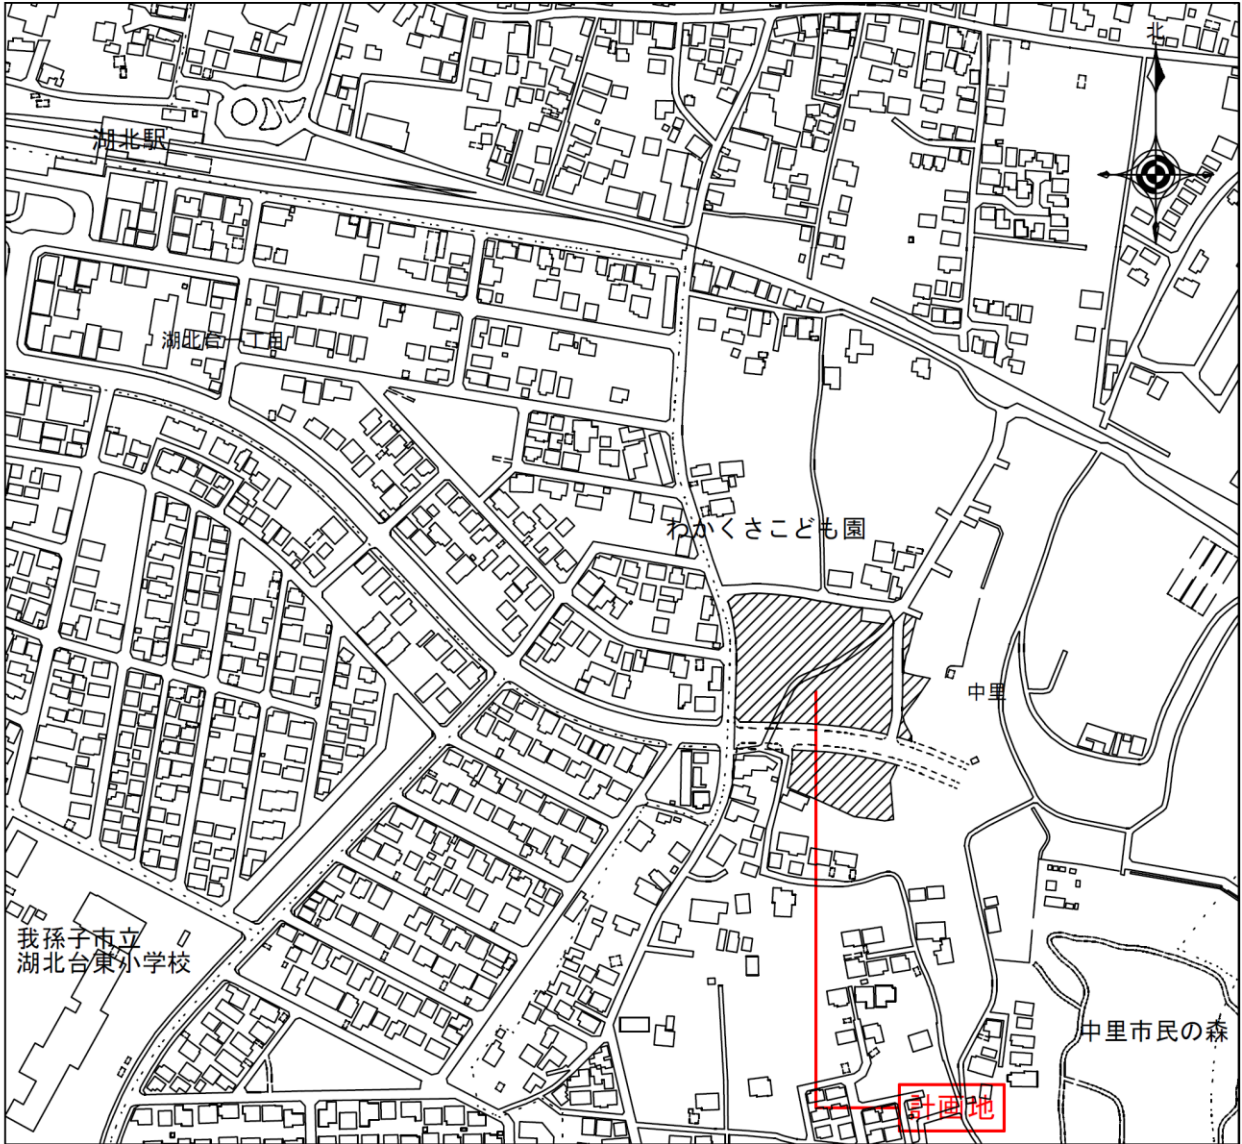

(仮称) 湖北消防署整備事業 事業用地案内図

位置図

位置図 1/5000