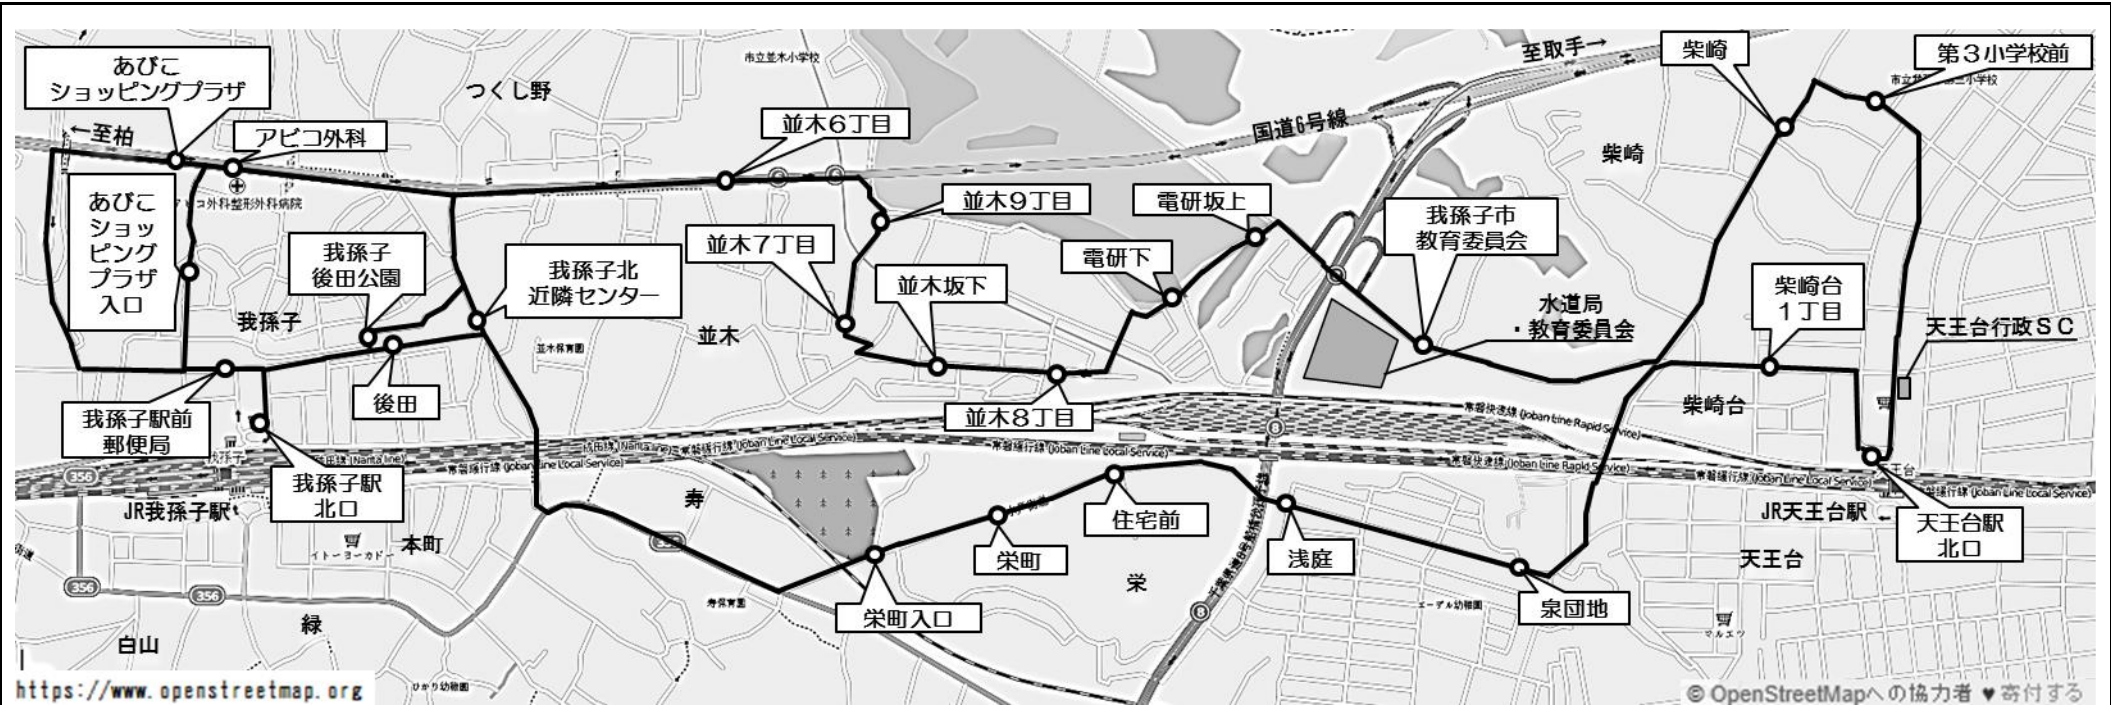

# あびバス 栄・泉・並木ルート ご利用案内 (平成26年10月1日改正)

## 【運行経路】 時刻表は裏面をご覧ください

栄先まわり・・・我孫子駅北口→栄町→泉団地→天王台駅北口→電研坂上→並木坂下→我孫子後田公園→あびこショッピングプラザ→我孫子駅北口  
 並木先まわり・・・我孫子駅北口→我孫子北近隣センター→並木坂下→電研坂上→天王台駅北口→泉団地→栄町→我孫子駅北口

## 【運賃】 現金・ICカード共に同額です

大人・・・150円 (回数券 2,000円/15枚綴)  
 小人・・・80円 (回数券 1,000円/15枚綴)  
 未就学児・・・無料  
 障害者割引：大人80円・小人40円

※障害者手帳の提示をお願いします

※ 小学生は小人運賃、中学生以上は大人運賃となります  
 ※ PASMO・Suica のバス利用特典サービス(バス特)対象路線です  
 バス特の詳細なサービス内容は阪東自動車ホームページをご覧ください

# あびバス時刻表 (栄・並木・泉ルート)

平成26年10月1日改正

停留所		栄町→天王台駅→並木 まわり(栄先回り)							
番号	名称	あびこショッピングプラザ入口経由		あびこショッピングプラザ経由					
1	我孫子駅北口	7:00	7:50	9:30	11:05	13:50	14:40	17:05	
2	後田	7:01	7:51	9:31	11:06	13:51	14:41	17:06	
3	栄町入	7:04	7:54	9:34	11:09	13:54	14:44	17:09	
4	栄町	7:05	7:55	9:35	11:10	13:55	14:45	17:10	
5	住宅前	7:06	7:56	9:36	11:11	13:56	14:46	17:11	
6	浅庭	7:07	7:57	9:37	11:12	13:57	14:47	17:12	
7	泉団地	7:08	7:58	9:38	11:13	13:58	14:48	17:13	
8	柴崎台1丁目	7:09	7:59	9:39	11:14	13:59	14:49	17:14	
9	天王台駅北口	7:15	8:05	9:45	11:20	14:05	14:55	17:20	
10	第3小学校前	7:16	8:06	9:46	11:21	14:06	14:56	17:21	
11	柴崎	7:17	8:07	9:47	11:22	14:07	14:57	17:22	
12	我孫子市教育委員会	7:19	8:09	9:49	11:24	14:09	14:59	17:24	
13	電研坂上	7:19	8:09	9:49	11:24	14:09	14:59	17:24	
14	電研下	7:20	8:10	9:50	11:25	14:10	15:00	17:25	
15	並木8丁目	7:21	8:11	9:51	11:26	14:11	15:01	17:26	
16	並木坂下	7:22	8:12	9:52	11:27	14:12	15:02	17:27	
17	並木7丁目	7:23	8:13	9:53	11:28	14:13	15:03	17:28	
18	並木9丁目	7:23	8:13	9:53	11:28	14:13	15:03	17:28	
19	並木6丁目	7:24	8:14	9:54	11:29	14:14	15:04	17:29	
20	我孫子北近隣センター	7:26	8:16	9:56	11:31	14:16	15:06	17:31	
21	我孫子後田公園	7:27	8:17	9:57	11:32	14:17	15:07	17:32	
22	アビコ外科	7:29	8:19	9:59	11:34	14:19	15:09	17:34	
23-①	あびこショッピングプラザ	↓	↓	10:00	11:35	14:20	15:10	17:35	
23-②	あびこショッピングプラザ入口	7:31	8:21	↓	↓	↓	↓	↓	
24	我孫子駅前郵便局	7:34	8:24	10:03	11:38	14:23	15:13	17:38	
25	我孫子駅北口	7:45	8:35	10:15	11:50	14:35	15:25	17:50	